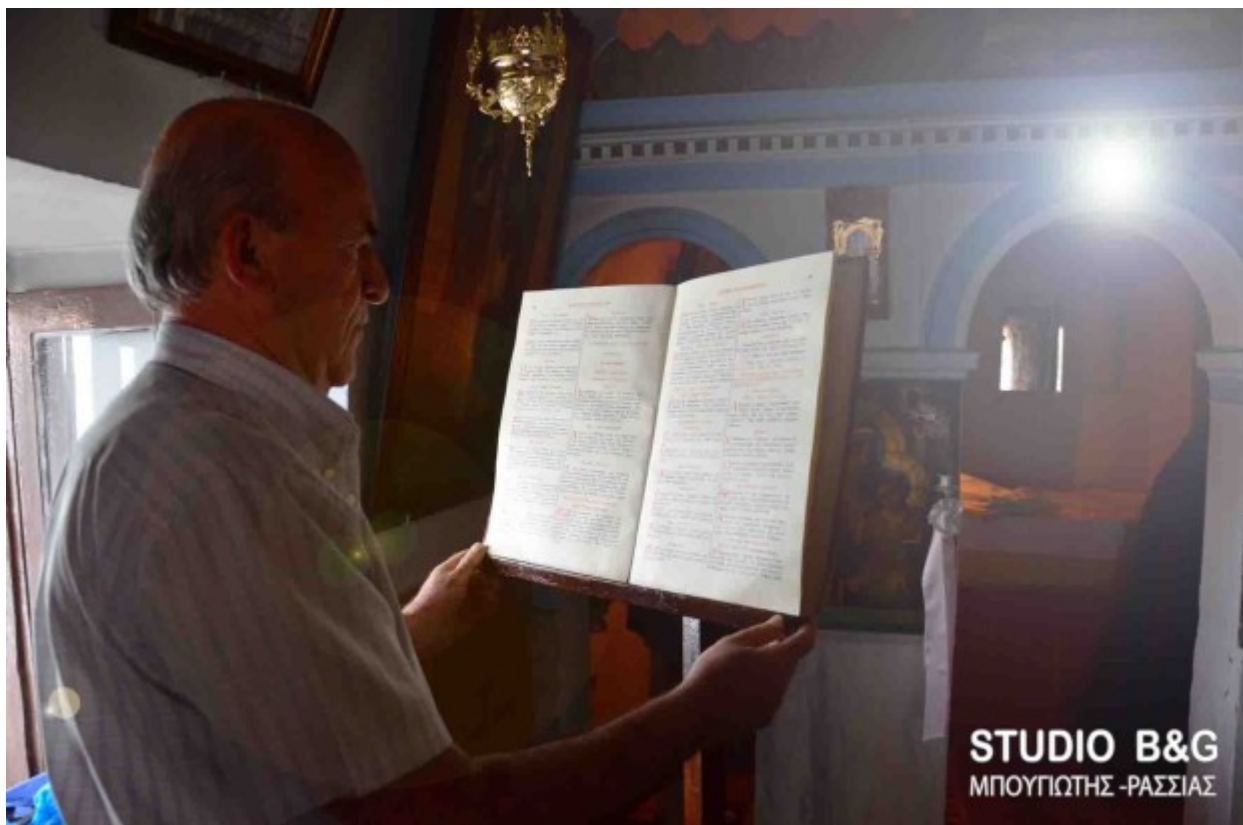

25 Μαΐου 2012

ANALHPSEOS_HMERA_NAUPLIO2

STUDIO B&G
ΜΠΟΥΓΙΩΤΗΣ -ΡΑΣΣΙΑΣ