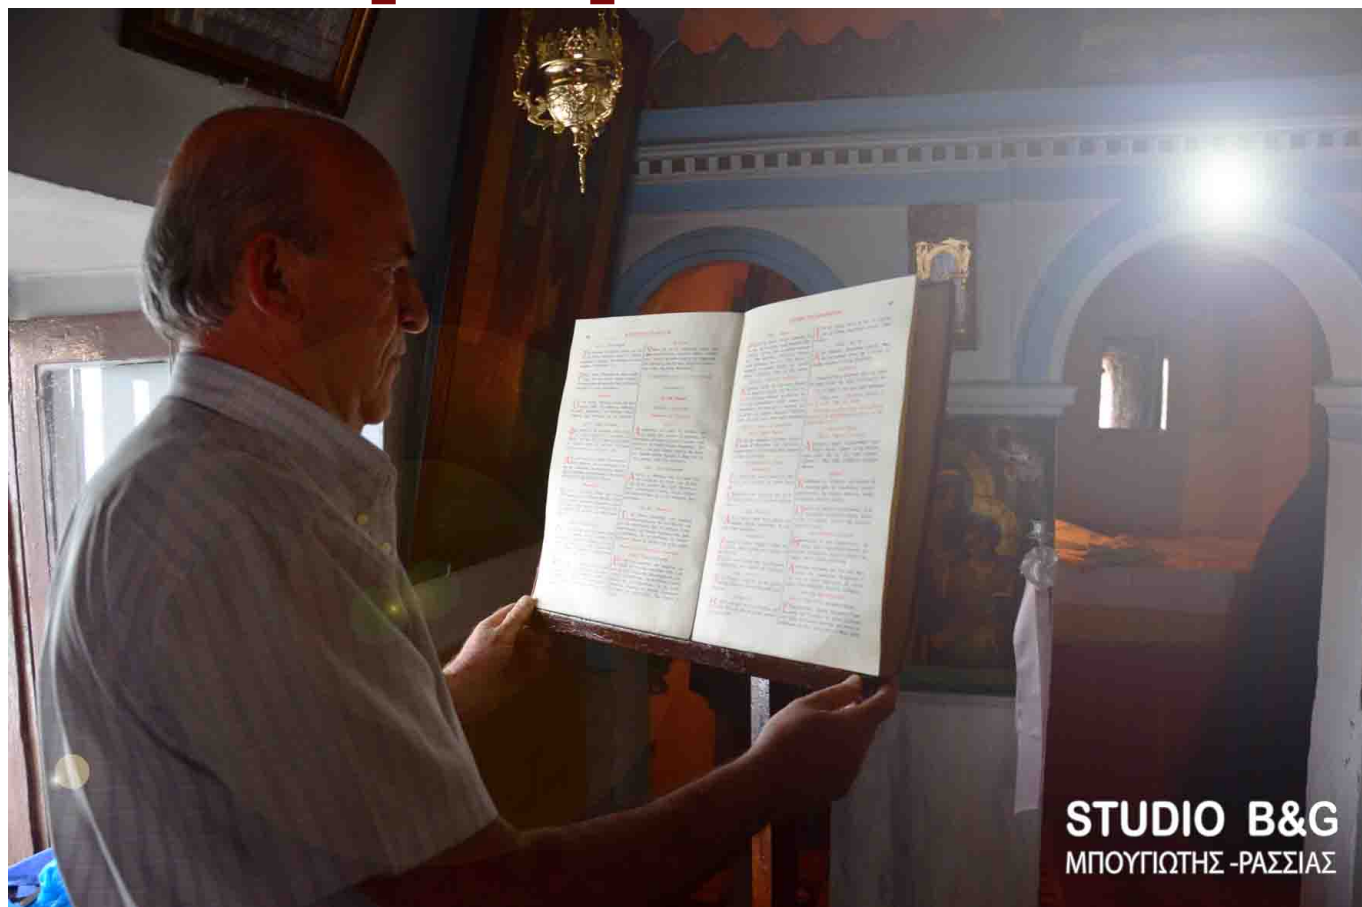

25 Μαΐου 2012

ANALHPSEOS_HMERA_NAUPLIO2

STUDIO B&G
ΜΠΟΥΓΙΩΤΗΣ -ΡΑΣΣΙΑΣ