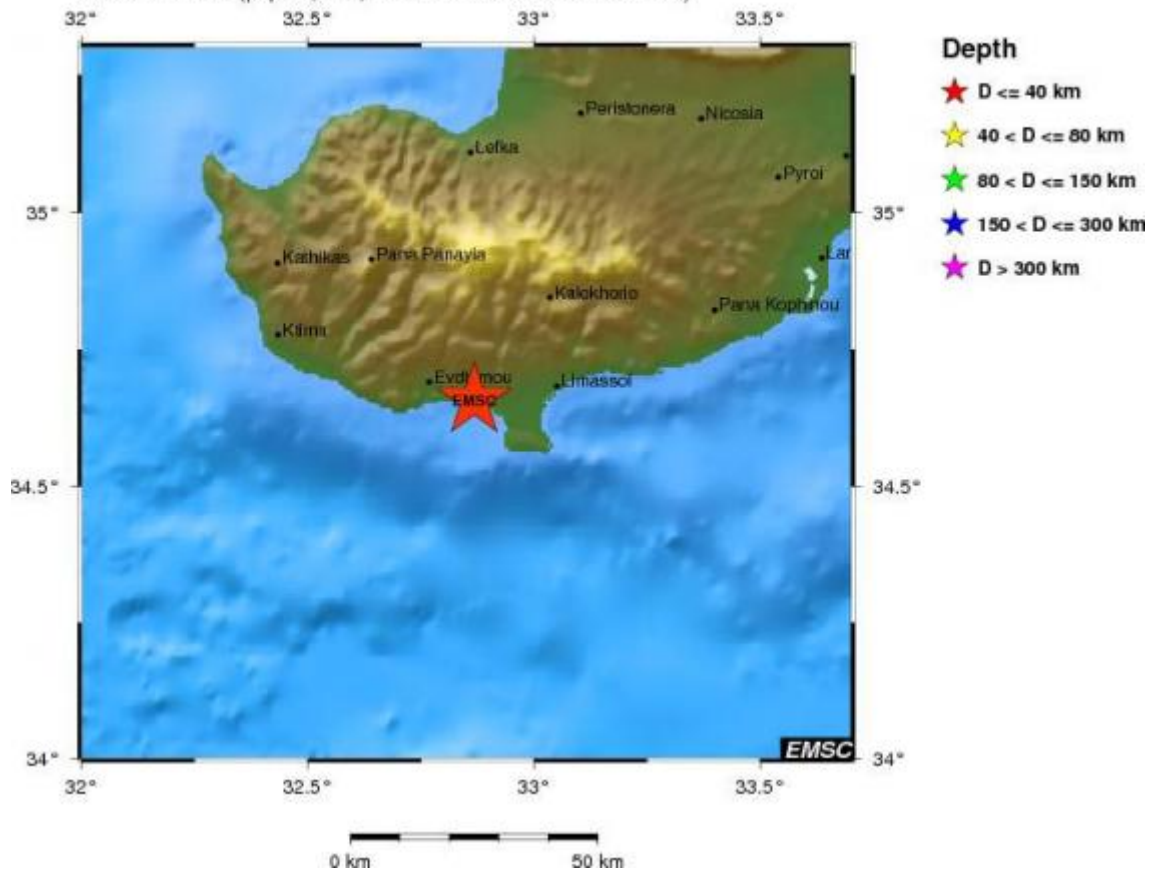

## 265732\_local

mb 4.4 2012/05/09 - 10:48:11 GMT Lat 34.66 Lon 32.87 Depth 2.1 km

257 km W Beirut (pop 1,251,739 ; local time 13:48:11.2 2012-05-09)

17 km W Lemesos (pop 154,000 ; local time 13:48:11.2 2012-05-09)

44 km E Pafos (pop 35,961 ; local time 13:48:11.2 2012-05-09)

**mb 4.4 2012/05/09 - 10:48:11 GMT Lat 34.66 Lon 32.87 Depth 2.1 km**

257 km W Beirut (pop 1,251,739 ; local time 13:48:11.2 2012-05-09)

17 km W Lemesos (pop 154,000 ; local time 13:48:11.2 2012-05-09)

44 km E Pafos (pop 35,961 ; local time 13:48:11.2 2012-05-09)