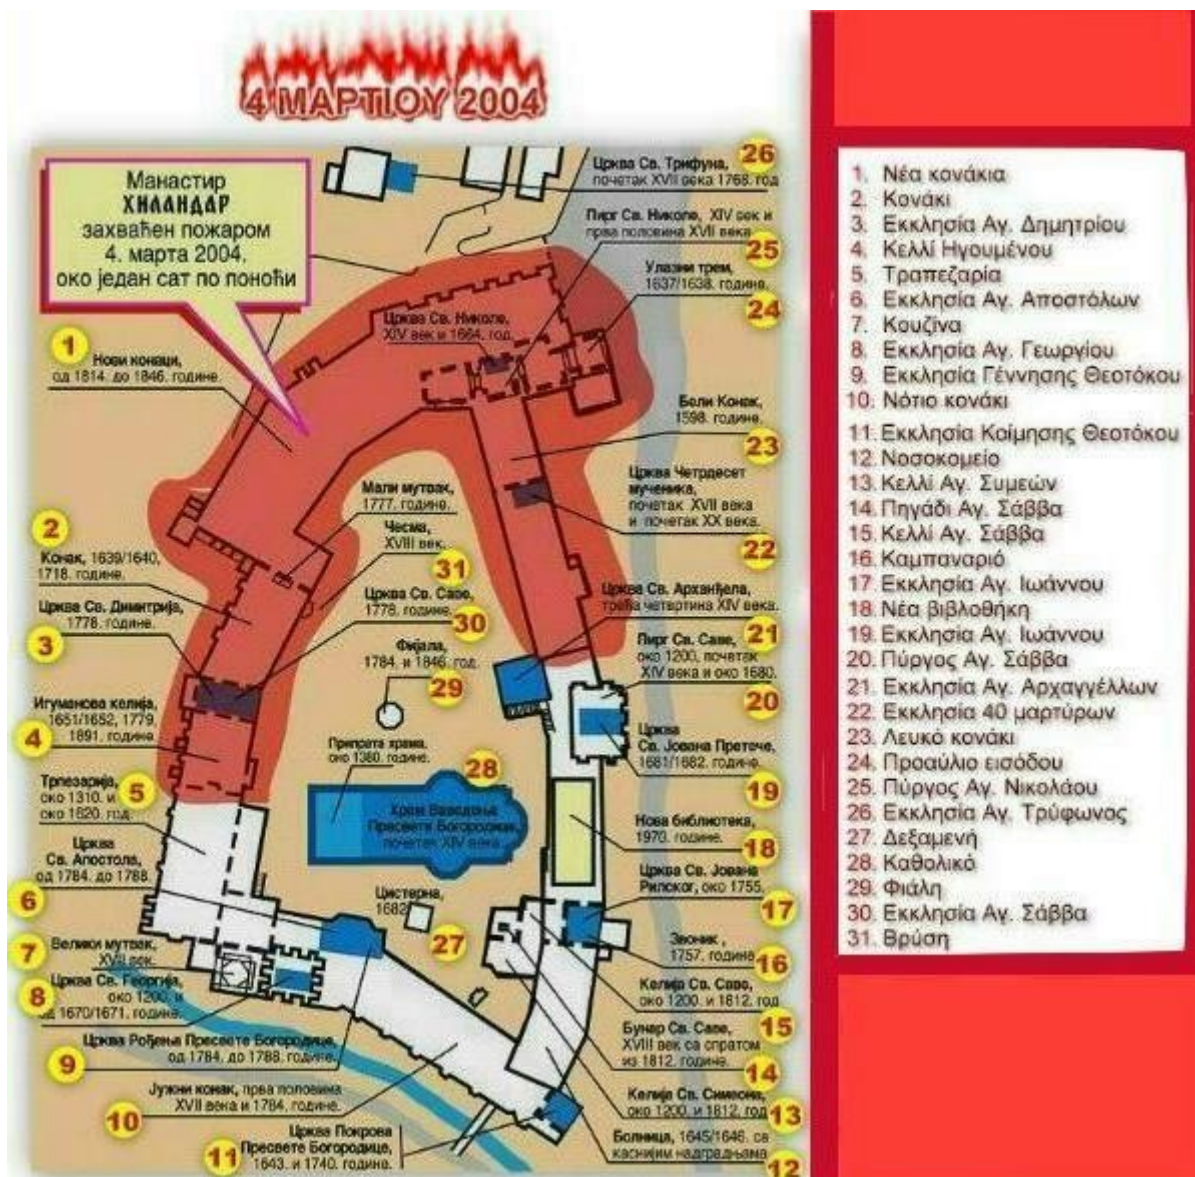

295211-111

1. Нέα конάκια
2. Конάκι
3. Εκκλησία Αγ. Δημητρίου
4. Κελλί Ηγουμένου
5. Τραπεζαρία
6. Εκκλησία Αγ. Αποστόλων
7. Καυζίνα
8. Εκκλησία Αγ. Γεωργίου
9. Εκκλησία Γέννησης Θεοτόκου
10. Νότιο конάκι
11. Εκκλησία Καίμησης Θεοτόκου
12. Νασοκομείο
13. Κελλί Αγ. Συμεών
14. Πηγάδι Αγ. Σάββα
15. Κελλί Αγ. Σάββα
16. Καμπαναριό
17. Εκκλησία Αγ. Ιωάννου
18. Νέα βιβλιοθήκη
19. Εκκλησία Αγ. Ιωάννου
20. Πύργος Αγ. Σάββα
21. Εκκλησία Αγ. Αρχαγγέλλων
22. Εκκλησία 40 μαρτύρων
23. Λευκό конάκι
24. Προαύλιο εισόδου
25. Πύργος Αγ. Νικολάου
26. Εκκλησία Αγ. Τρύφωνας
27. Δεξαμενή
28. Καθολικό
29. Φιάλη
30. Εκκλησία Αγ. Σάββα
31. Βρύση

4 ΜΑΡΤΙΟΥ 2004

Μοναστήριον ΧΙΛΑΝΔΑΡ
 захваћен пожаром
 4. марта 2004.
 око један сат по поноћи

1. Νέα κонаκία
2. Κονάκι
3. Εκκλησία Αγ. Δημητρίου
4. Κελλί Ηγουμενίου
5. Τραπεζαρία
6. Εκκλησία Αγ. Αποστόλων
7. Κουζίνα
8. Εκκλησία Αγ. Γεωργίου
9. Εκκλησία Γέννησης Θεοτόκου
10. Νότιο κонаκί
11. Εκκλησία Κοίμησης Θεοτόκου
12. Νοσοκομείο
13. Κελλί Αγ. Συμεών
14. Πηγάδι Αγ. Σάββα
15. Κελλί Αγ. Σάββα
16. Καμπαναριό
17. Εκκλησία Αγ. Ιωάννου
18. Νέα βιβλιοθήκη
19. Εκκλησία Αγ. Ιωάννου
20. Πύργος Αγ. Σάββα
21. Εκκλησία Αγ. Αρχαγγέλων
22. Εκκλησία 40 μαρτύρων
23. Λευκό κонаκί
24. Προαύλιο εισόδου
25. Πύργος Αγ. Νικολάου
26. Εκκλησία Αγ. Τρύφωνος
27. Δεξαμενή
28. Καθολικό
29. Φιάλη
30. Εκκλησία Αγ. Σάββα
31. Βρύση