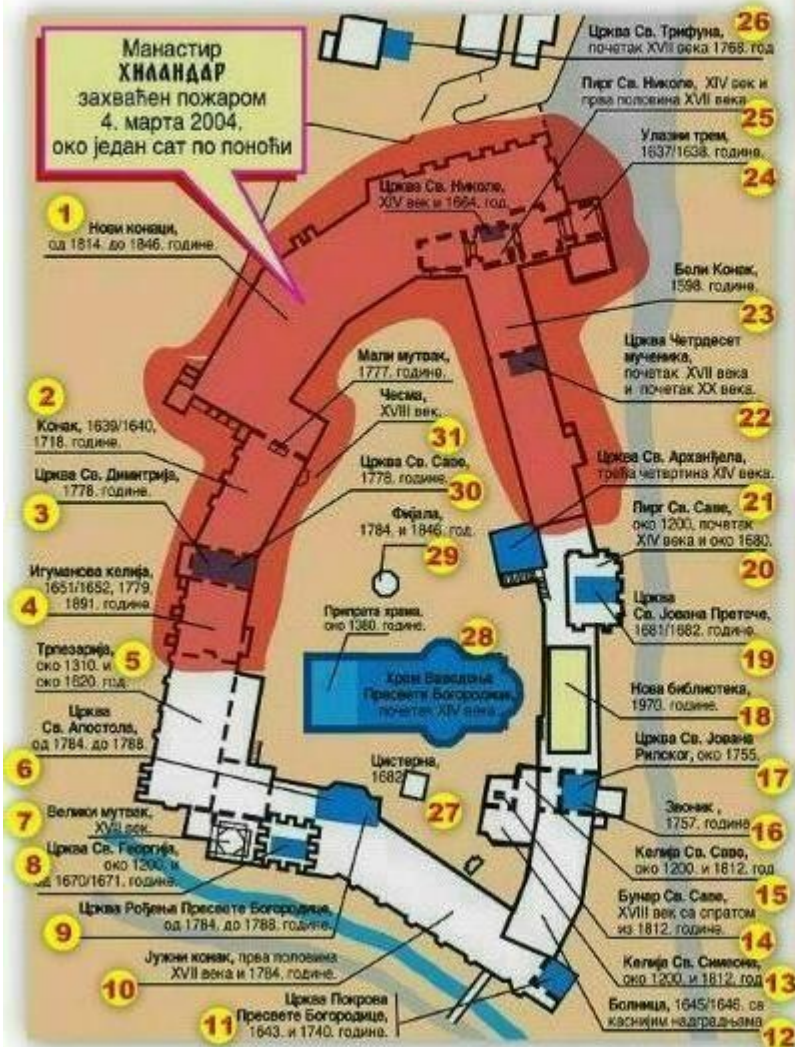

# 295211-111

1. Нέα конάκια
2. Конάκι
3. Εκκλησία Αγ. Δημητρίου
4. Κελλί Ηγουμένου
5. Τραπεζαρία
6. Εκκλησία Αγ. Αποστόλων
7. Καυζίνα
8. Εκκλησία Αγ. Γεωργίου
9. Εκκλησία Γέννησης Θεοτόκου
10. Νότιο конάκι
11. Εκκλησία Καίμησης Θεοτόκου
12. Νασοκομείο
13. Κελλί Αγ. Συμεών
14. Πηγάδι Αγ. Σάββα
15. Κελλί Αγ. Σάββα
16. Καμπαναριό
17. Εκκλησία Αγ. Ιωάννου
18. Νέα βιβλιοθήκη
19. Εκκλησία Αγ. Ιωάννου
20. Πύργος Αγ. Σάββα
21. Εκκλησία Αγ. Αρχαγγέλλων
22. Εκκλησία 40 μαρτύρων
23. Λευκό конάκι
24. Προαύλιο εισόδου
25. Πύργος Αγ. Νικολάου
26. Εκκλησία Αγ. Τρύφωνας
27. Δεξαμενή
28. Καθολικό
29. Φιάλη
30. Εκκλησία Αγ. Σάββα
31. Βρύση

4 ΜΑΡΤΙΟΥ 2004

Μοναστήριον  
ΧΗΛΛΗΝΔΑΡ  
захваћен пожаром  
4. марта 2004.  
око један сат по поноћи

1. Νέα κονάκι
2. Κονάκι
3. Εκκλησία Αγ. Δημητρίου
4. Κελλί Ηγουμενίου
5. Τραπεζαρία
6. Εκκλησία Αγ. Αποστόλων
7. Κουζίνα
8. Εκκλησία Αγ. Γεωργίου
9. Εκκλησία Γέννησης Θεοτόκου
10. Νότιο κονάκι
11. Εκκλησία Κοίμησης Θεοτόκου
12. Νοσοκομείο
13. Κελλί Αγ. Συμεών
14. Πηγάδι Αγ. Σάββα
15. Κελλί Αγ. Σάββα
16. Καμπαναριό
17. Εκκλησία Αγ. Ιωάννου
18. Νέα βιβλιοθήκη
19. Εκκλησία Αγ. Ιωάννου
20. Πύργος Αγ. Σάββα
21. Εκκλησία Αγ. Αρχαγγέλων
22. Εκκλησία 40 μαρτύρων
23. Λευκό κονάκι
24. Προαύλιο εισόδου
25. Πύργος Αγ. Νικολάου
26. Εκκλησία Αγ. Τρύφωνος
27. Δεξαμενή
28. Καθολικό
29. Φιάλη
30. Εκκλησία Αγ. Σάββα
31. Βρύση