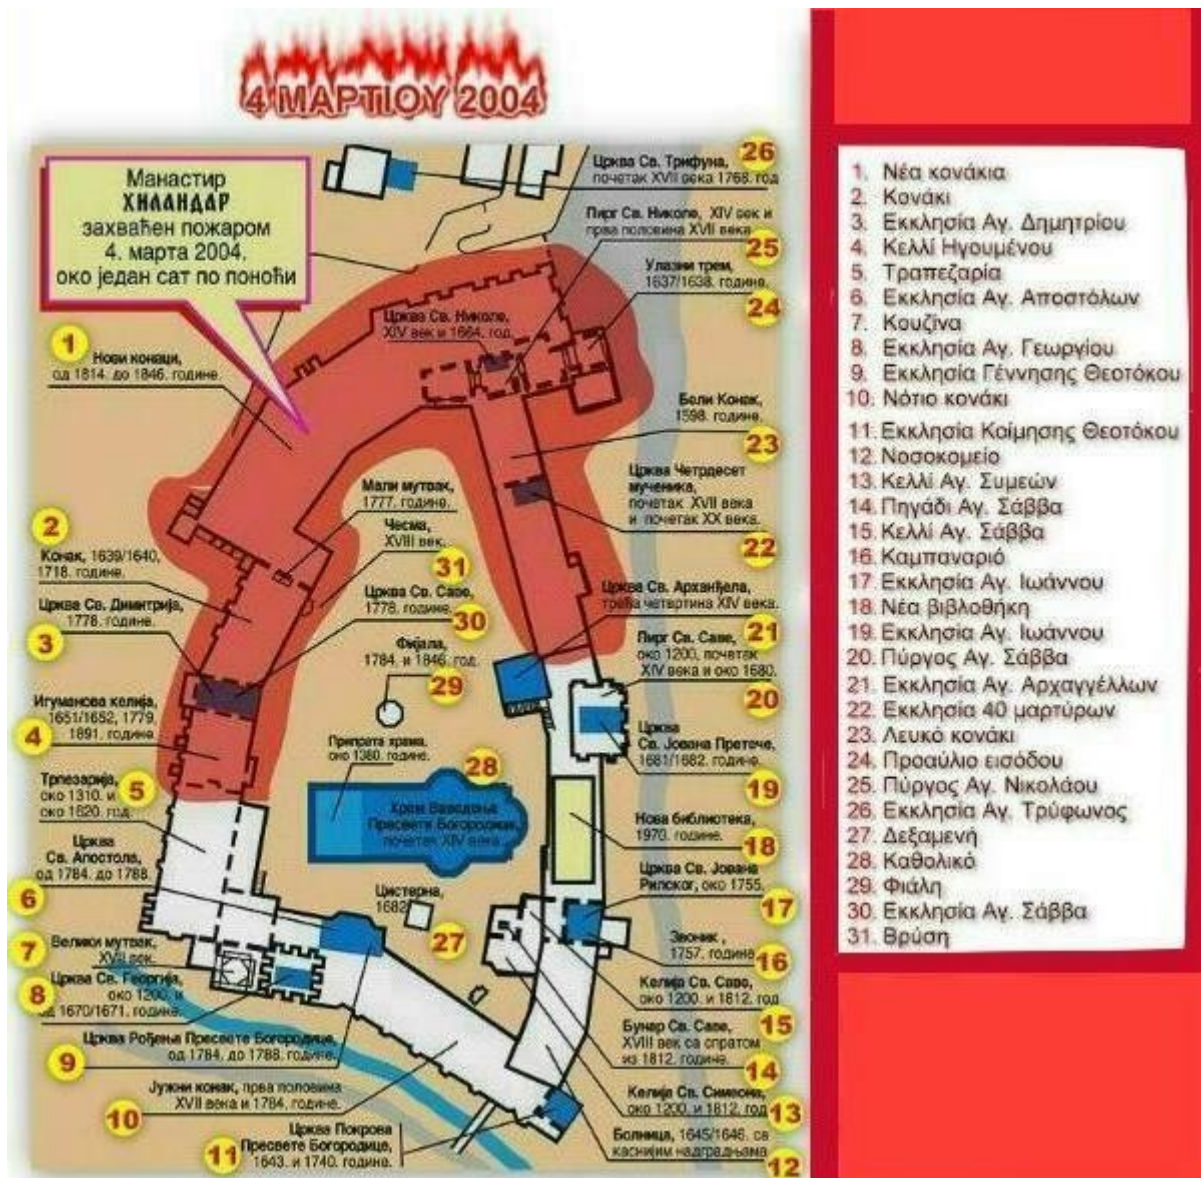

# 295211-111

1. Нέα конάκια
2. Конάκι
3. Εκκλησία Αγ. Δημητρίου
4. Κελλί Ηγουμένου
5. Τραπεζαρία
6. Εκκλησία Αγ. Αποστόλων
7. Καυζίνα
8. Εκκλησία Αγ. Γεωργίου
9. Εκκλησία Γέννησης Θεοτόκου
10. Νότιο конάκι
11. Εκκλησία Καίμησης Θεοτόκου
12. Νασοκομείο
13. Κελλί Αγ. Συμεών
14. Πηγάδι Αγ. Σάββα
15. Κελλί Αγ. Σάββα
16. Καμπαναριό
17. Εκκλησία Αγ. Ιωάννου
18. Νέα βιβλιοθήκη
19. Εκκλησία Αγ. Ιωάννου
20. Πύργος Αγ. Σάββα
21. Εκκλησία Αγ. Αρχαγγέλλων
22. Εκκλησία 40 μαρτύρων
23. Λευκό конάκι
24. Προαύλιο εισόδου
25. Πύργος Αγ. Νικολάου
26. Εκκλησία Αγ. Τρύφωνας
27. Δεξαμενή
28. Καθολικό
29. Φιάλη
30. Εκκλησία Αγ. Σάββα
31. Βρύση

4 ΜΑΡΤΙΟΥ 2004

Μοναστήριον  
ΧΗΛΛΗΝΔΑΡ  
захваћен пожаром  
4. марта 2004.  
око један сат по поноћи

1. Νέα κονάκι
2. Κονάκι
3. Εκκλησία Αγ. Δημητρίου
4. Κελλί Ηγουμενίου
5. Τραπεζαρία
6. Εκκλησία Αγ. Αποστόλων
7. Κουζίνα
8. Εκκλησία Αγ. Γεωργίου
9. Εκκλησία Γέννησης Θεοτόκου
10. Νότιο κονάκι
11. Εκκλησία Κοίμησης Θεοτόκου
12. Νοσοκομείο
13. Κελλί Αγ. Συμεών
14. Πηγάδι Αγ. Σάββα
15. Κελλί Αγ. Σάββα
16. Καμπαναριό
17. Εκκλησία Αγ. Ιωάννου
18. Νέα βιβλιοθήκη
19. Εκκλησία Αγ. Ιωάννου
20. Πύργος Αγ. Σάββα
21. Εκκλησία Αγ. Αρχαγγέλων
22. Εκκλησία 40 μαρτύρων
23. Λευκό κονάκι
24. Προαύλιο εισόδου
25. Πύργος Αγ. Νικολάου
26. Εκκλησία Αγ. Τρύφωνος
27. Δεξαμενή
28. Καθολικό
29. Φιάλη
30. Εκκλησία Αγ. Σάββα
31. Βρύση