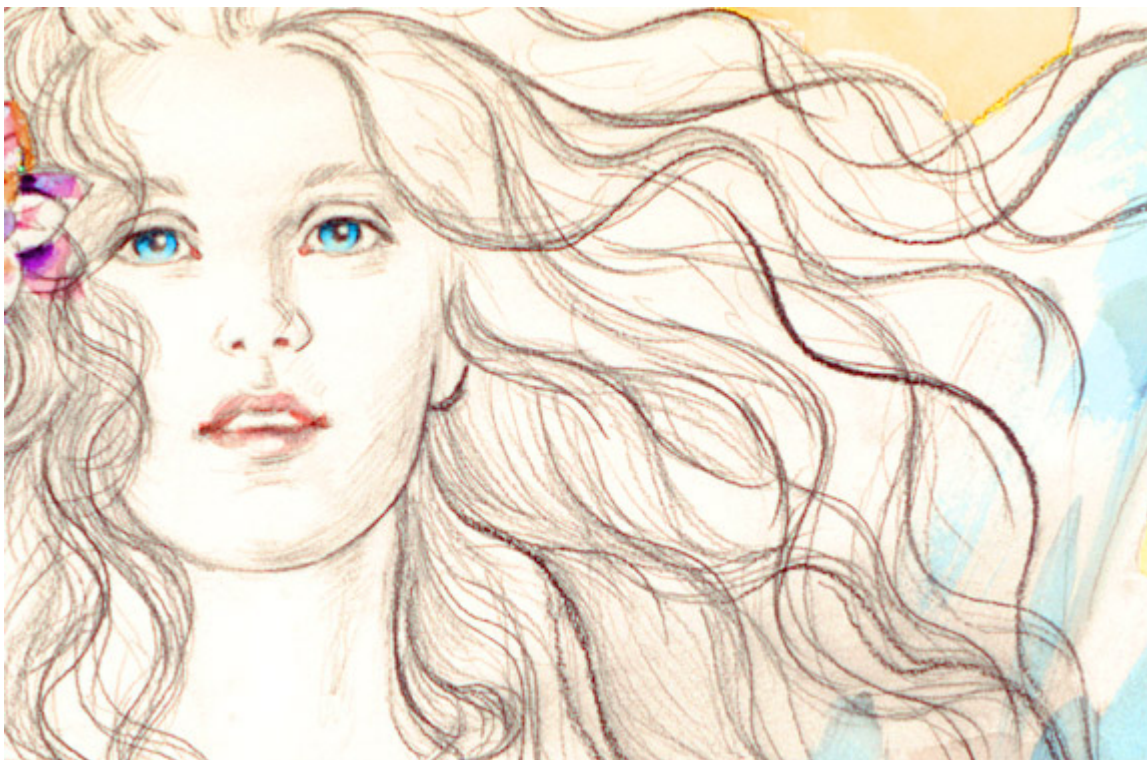

28 Ιανουαρίου 2012

Angel_Face

pensacola woman1, 6/27/05, 2:14 PM, 8C, 5454×6960 (2059+2107), 150%, bent 6 new, 1/30 s, R68.0, G54.3, B69.7