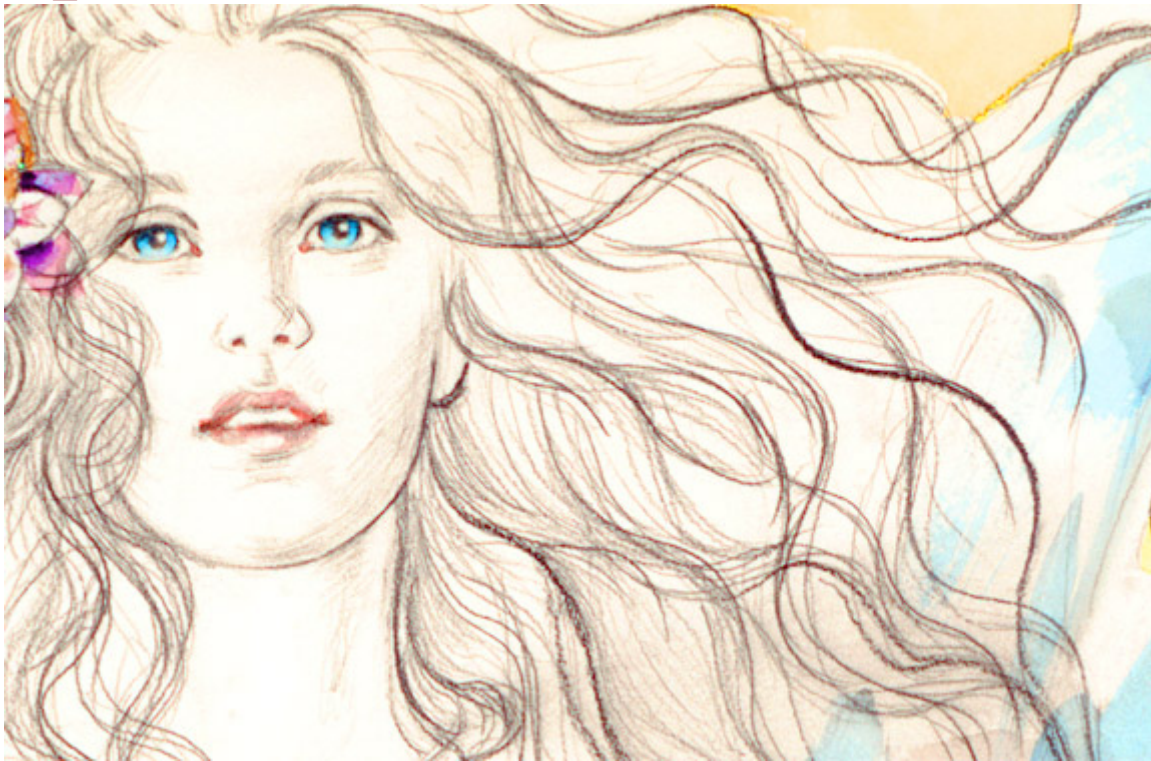

28 Ιανουαρίου 2012

Angel_Face

pensacola woman1, 6/27/05, 2:14 PM, 8C, 5454×6960 (2059+2107), 150%, bent 6 new, 1/30 s, R68.0, G54.3, B69.7