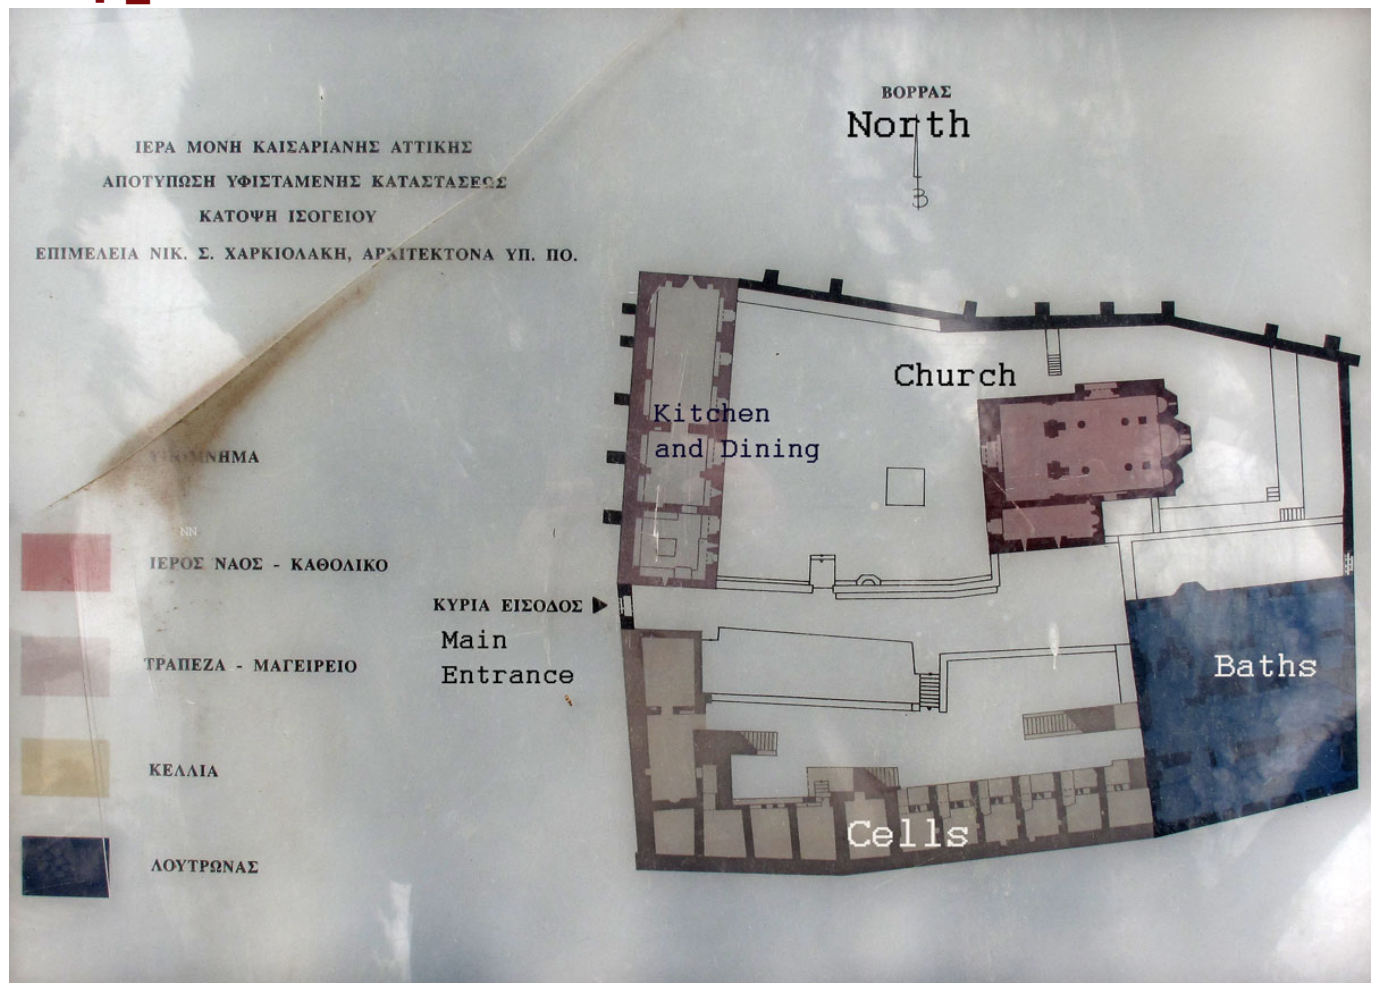

# map\_mon

ΙΕΡΑ ΜΟΝΗ ΚΑΙΣΑΡΙΑΝΗΣ ΑΤΤΙΚΗΣ  
ΑΠΟΤΥΠΩΣΗ ΥΦΙΣΤΑΜΕΝΗΣ ΚΑΤΑΣΤΑΣΕΩΣ  
ΚΑΤΩΦΗ ΙΣΟΓΕΙΟΥ

ΕΠΙΜΕΛΕΙΑ ΝΙΚ. Σ. ΧΑΡΚΙΟΛΑΚΗ, ΑΡΧΙΤΕΚΤΟΝΑ ΥΠ. ΠΟ.

ΒΟΡΡΑΣ  
North

- ΥΠΟΜΟΝΗΜΑ
- ΙΕΡΟΣ ΝΑΟΣ - ΚΑΘΟΛΙΚΟ
  - ΤΡΑΠΕΖΑ - ΜΑΓΕΙΡΕΙΟ
  - ΚΕΛΛΙΑ
  - ΛΟΥΤΡΩΝΑΣ

ΚΥΡΙΑ ΕΙΣΟΔΟΣ  
Main  
Entrance