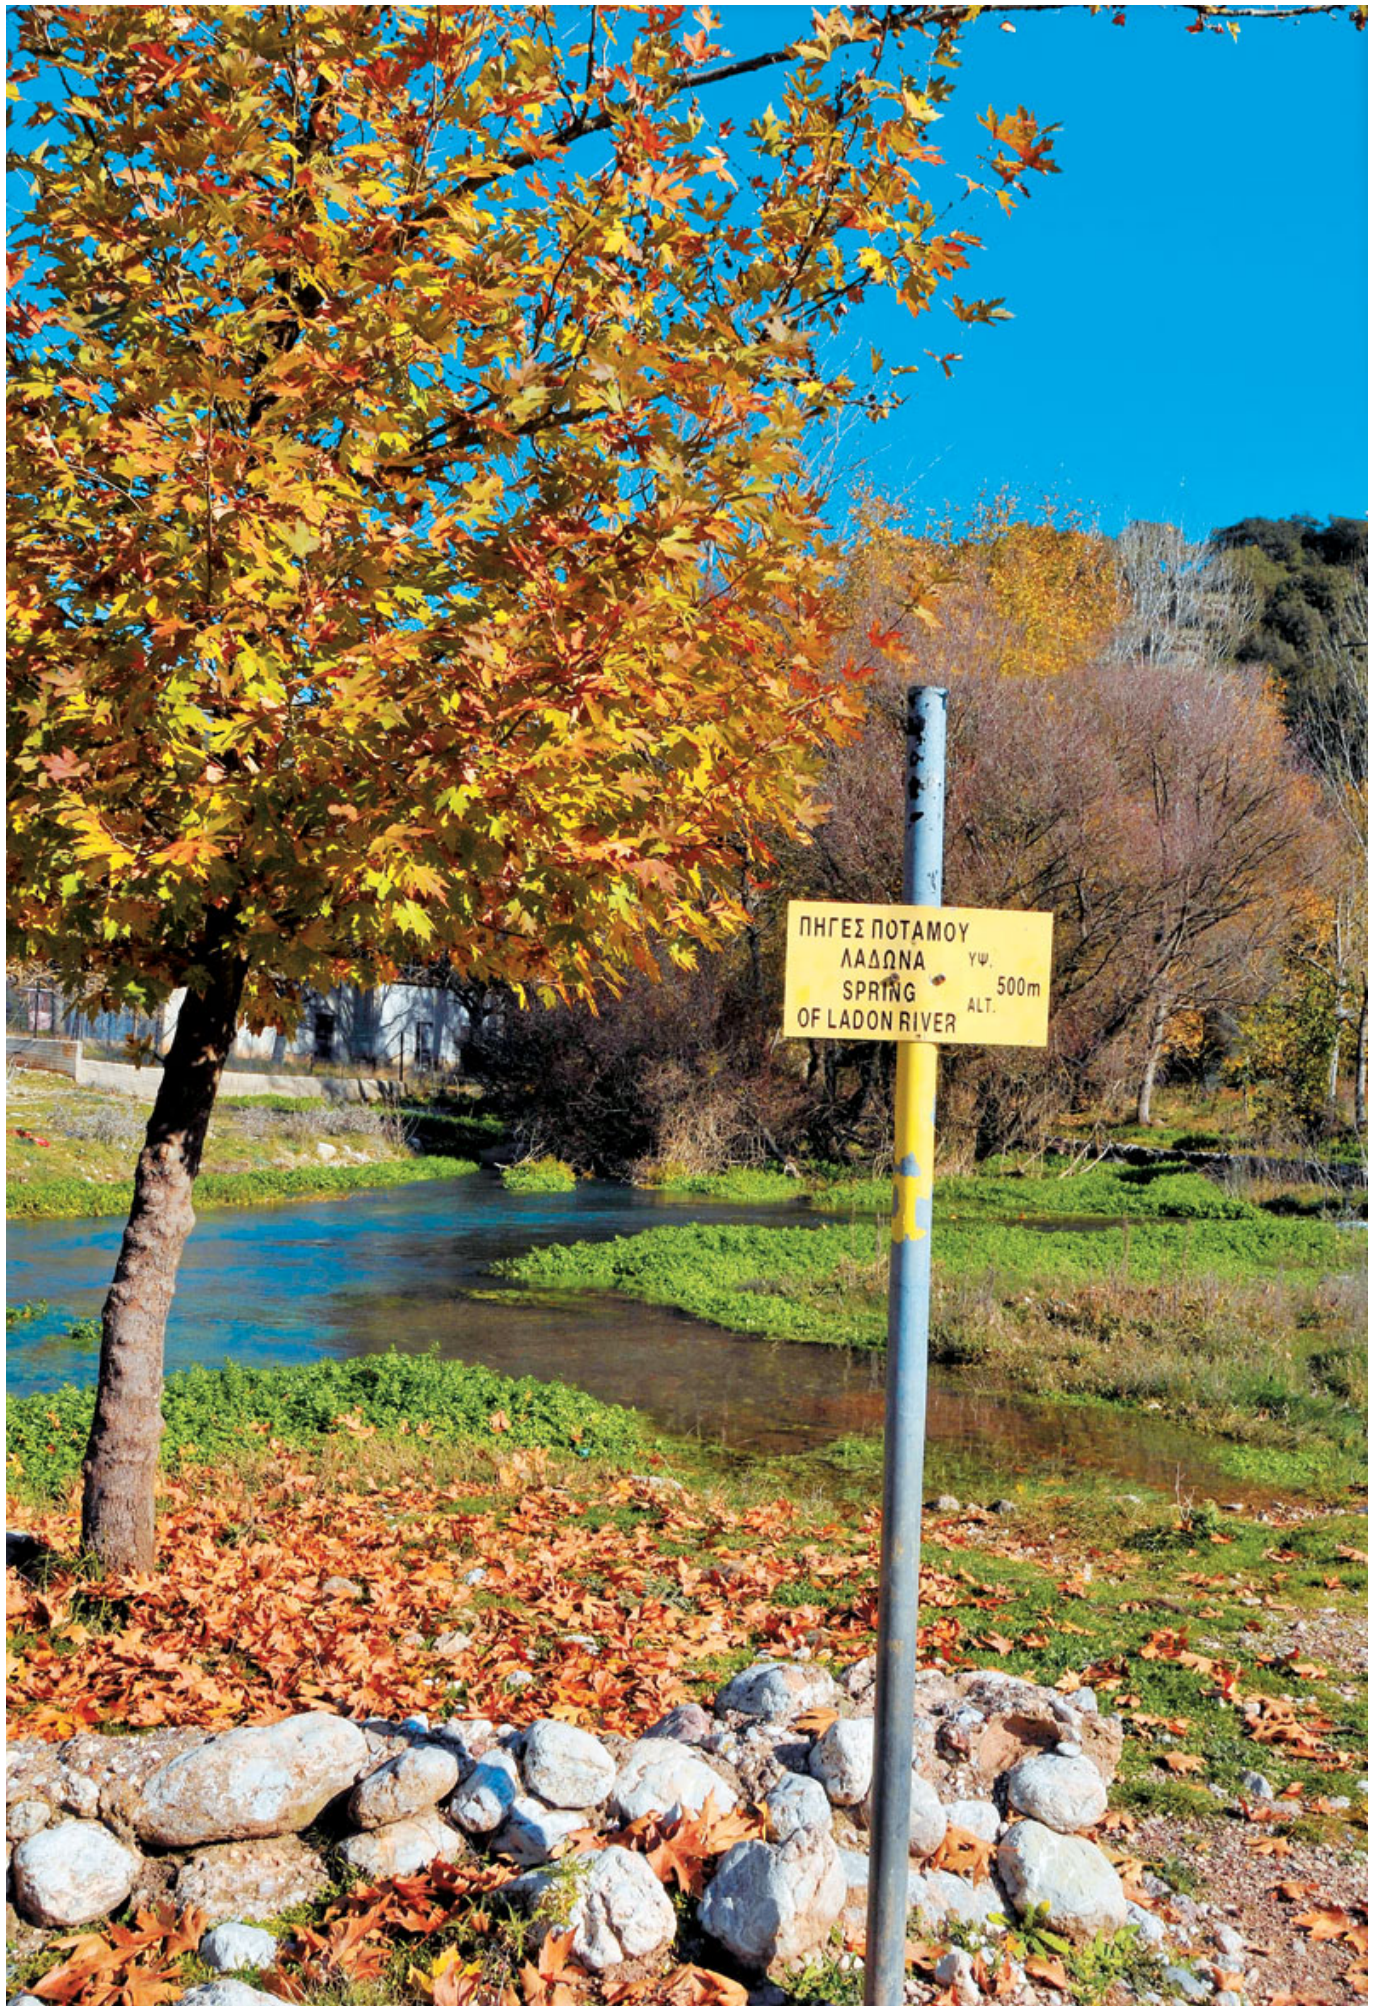

23 Ιανουαρίου 2012

assets_LARGE_t_183762_54023103

ΠΗΓΕΣ ΠΟΤΑΜΟΥ
ΛΑΔΩΝΑ ΥΨ. 500m
SPRING ALT.
OF LADON RIVER