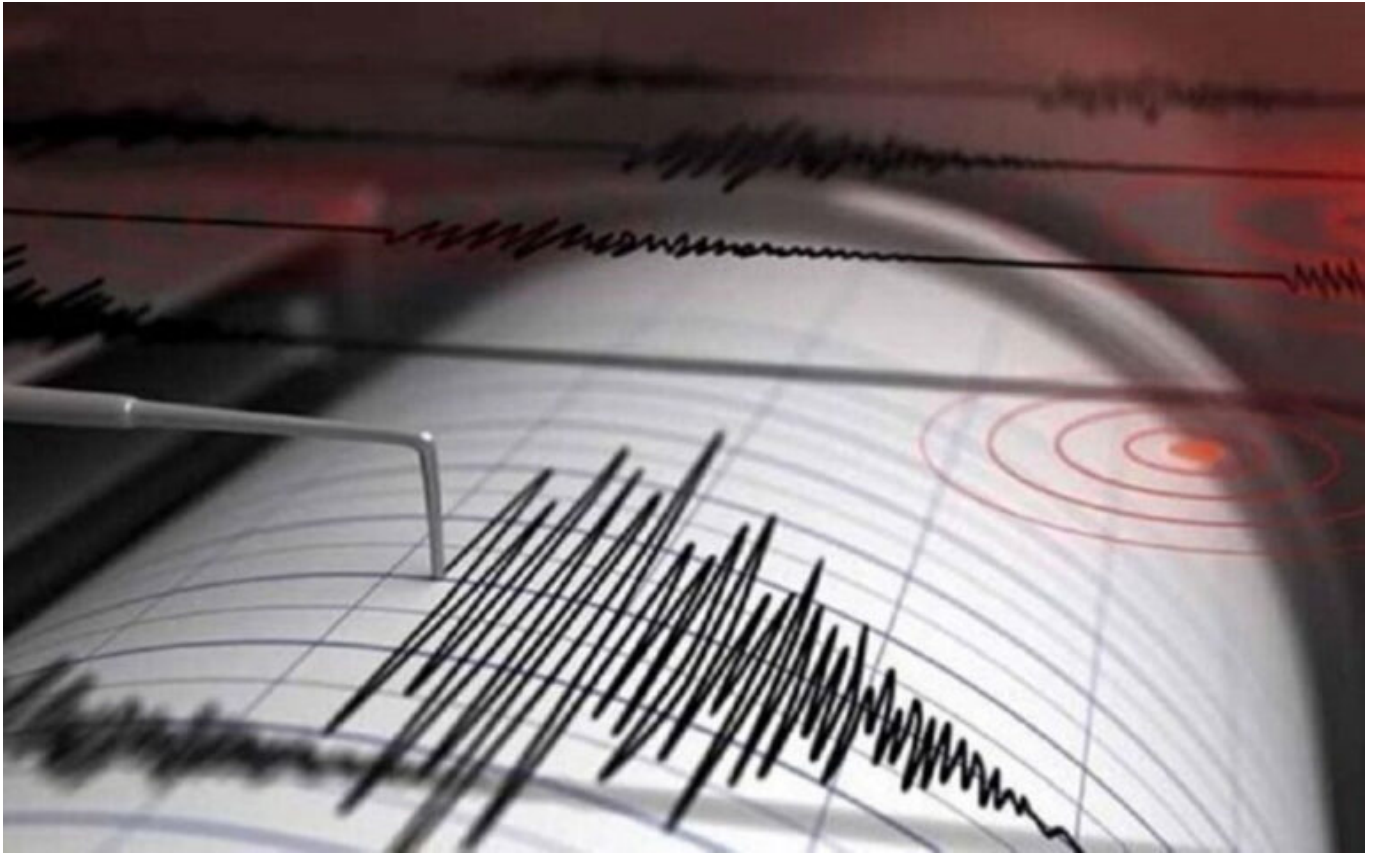

## Σεισμός 4,6 Ρίχτερ στη Ρόδο

/ Γενικά Θέματα / Ειδήσεις και Ανακοινώσεις

**Ισχυρός σεισμός, μεγέθους 4,6 Ρίχτερ, σημειώθηκε, νωρίς, σήμερα το πρωί στη Ρόδο.**

Το επίκεντρο εντοπίζεται 16 χιλιόμετρα ανατολικά-βορειοανατολικά της Ρόδου και το εστιακό βάθος στα 45,8 χιλιόμετρα.