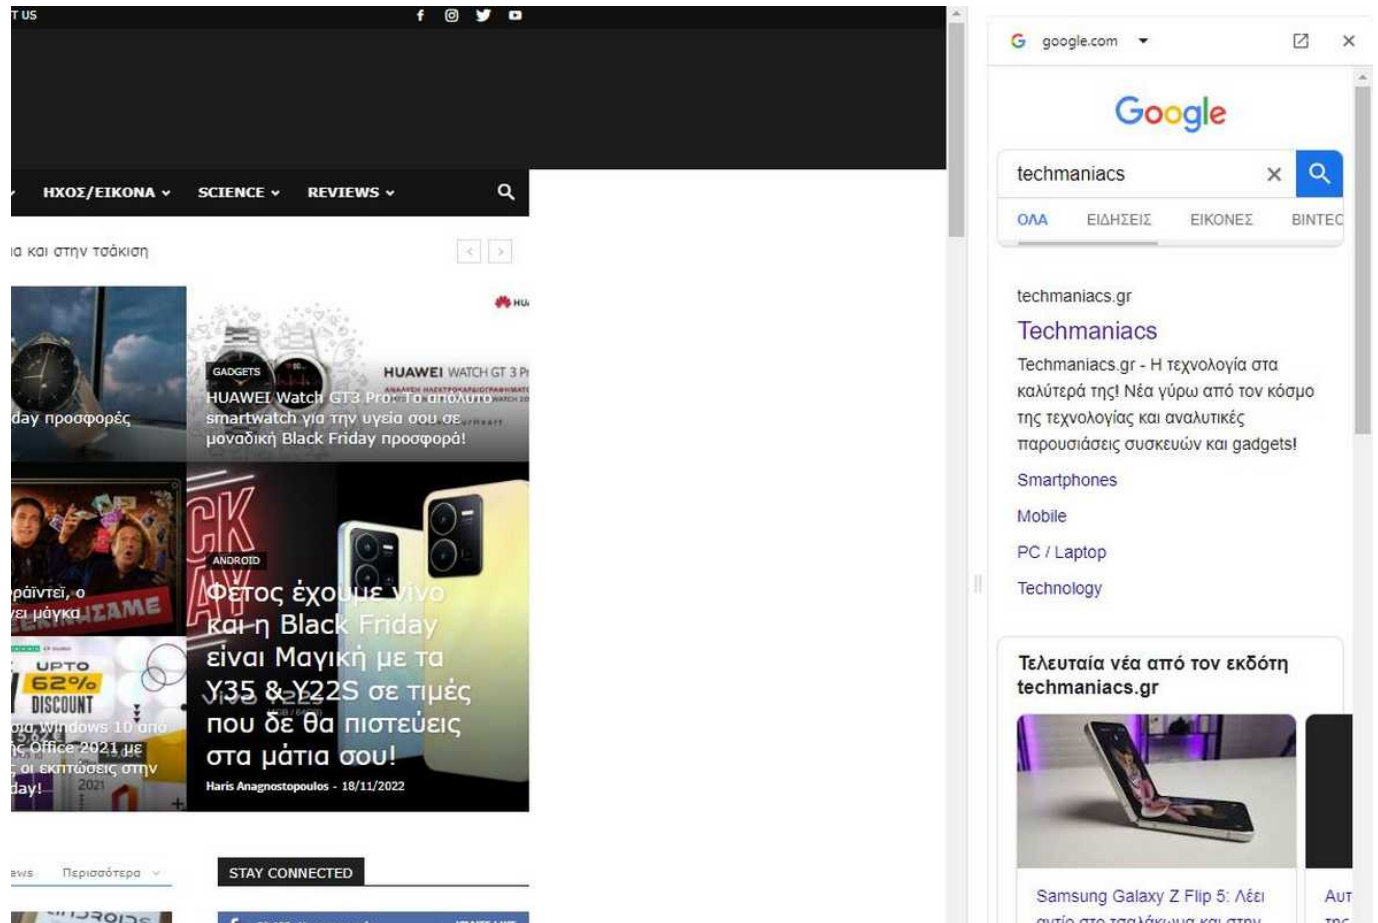

# Έτσι ενεργοποιείς τη νέα sidebar αναζήτησης του Google Chrome

/ Επιστήμες, Τέχνες & Πολιτισμός

Όταν πραγματοποιείς μια αναζήτηση στο web και στη συνέχεια πιέζεις σε έναν σύνδεσμο, ένα μικρό εικονίδιο της μηχανής αναζήτησης θα εμφανιστεί στη δεξιά πλευρά της address bar. Αν πιέσεις σε αυτό, τα αποτελέσματα αναζήτησης θα εμφανιστούν ξανά, αλλά αυτή τη φορά σε panel στην δεξιά πλευρά της οθόνης.

Αν μέσα στο πλαϊνό panel πιέσεις έναν σύνδεσμο, η σελίδα θα αντικατασταθεί με την σελίδα του αποτελέσματος που μόλις έκανες κλικ. Θα πρέπει να σημειώσουμε ότι λειτουργεί μόνο με την Google και όχι όταν μηχανές σαν την DuckDuckGo έχουν τεθεί σαν εκ προεπιλογή.