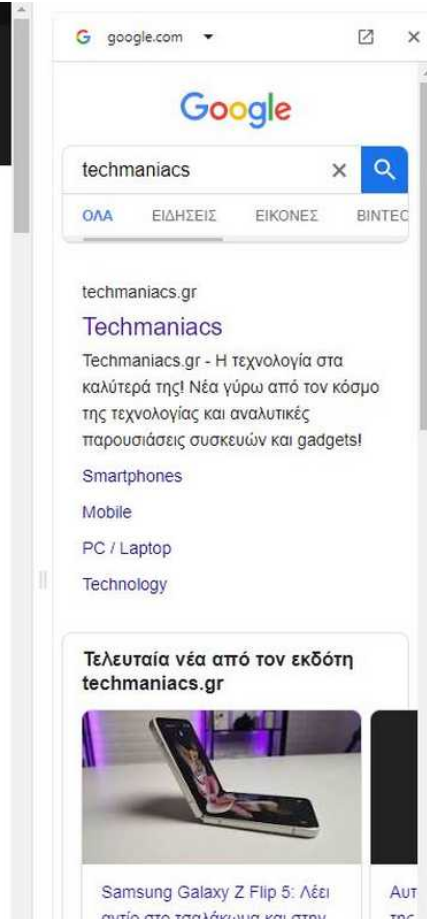

# Έτσι ενεργοποιείς τη νέα sidebar αναζήτησης του Google Chrome

/ Επιστήμες, Τέχνες & Πολιτισμός

Όταν πραγματοποιείς μια αναζήτηση στο web και στη συνέχεια πιέζεις σε έναν σύνδεσμο, ένα μικρό εικονίδιο της μηχανής αναζήτησης θα εμφανιστεί στη δεξιά πλευρά της address bar. Αν πιέσεις σε αυτό, τα αποτελέσματα αναζήτησης θα εμφανιστούν ξανά, αλλά αυτή τη φορά σε panel στην δεξιά πλευρά της οθόνης.

Αν μέσα στο πλαϊνό panel πιέσεις έναν σύνδεσμο, η σελίδα θα αντικατασταθεί με την σελίδα του αποτελέσματος που μόλις έκανες κλικ. Θα πρέπει να σημειώσουμε ότι λειτουργεί μόνο με την Google και όχι όταν μηχανές σαν την DuckDuckGo έχουν τεθεί σαν εκ προεπιλογή.