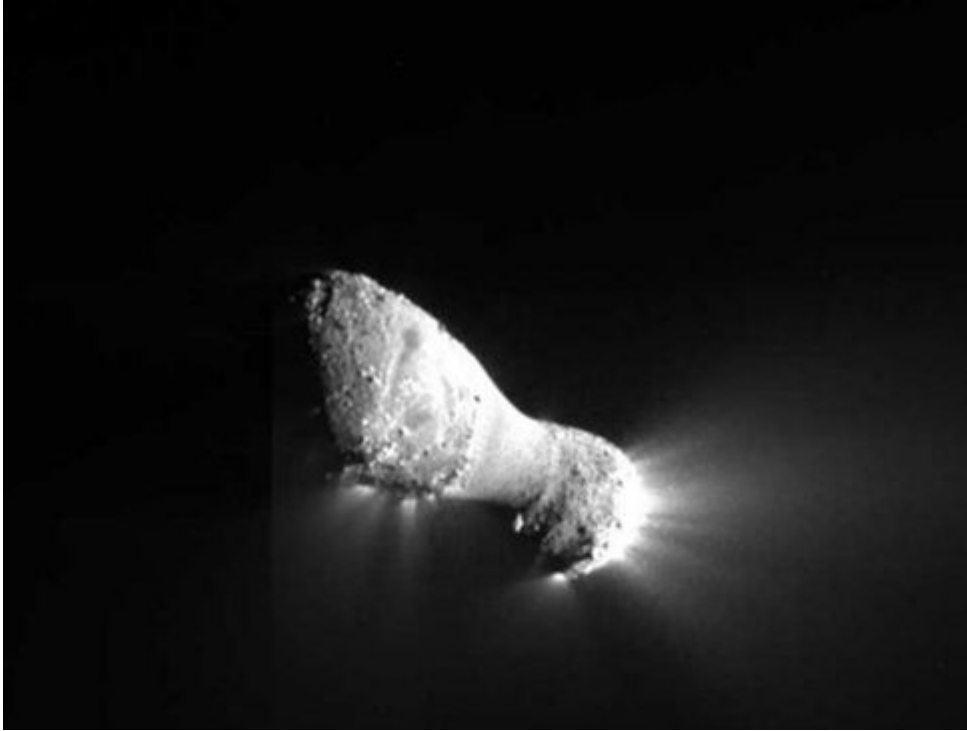

## Κοντινό πέρασμα από ακόμα έναν κομήτη πραγματοποίησε το Deep Impact

/ [Επιστήμες, Τέχνες & Πολιτισμός](#)

Πέντε χρόνια μετά τον βομβαρδισμό του κομήτη Τεμπλ-1, η αποστολή Deep Impact της NASA επισκέφθηκε το απόγευμα της Πέμπτης ακόμα μία διαστημική χιονόμπαλα.

Το διαστημικό σκάφος, που έχει μετονομαστεί σε Εροχί, πλησίασε τον κομήτη Χάρτλεϊ-2 σε απόσταση μόλις 700 χιλιομέτρων στις 16.02 ώρα Ελλάδας. [\(περισσότερα...\)](#)