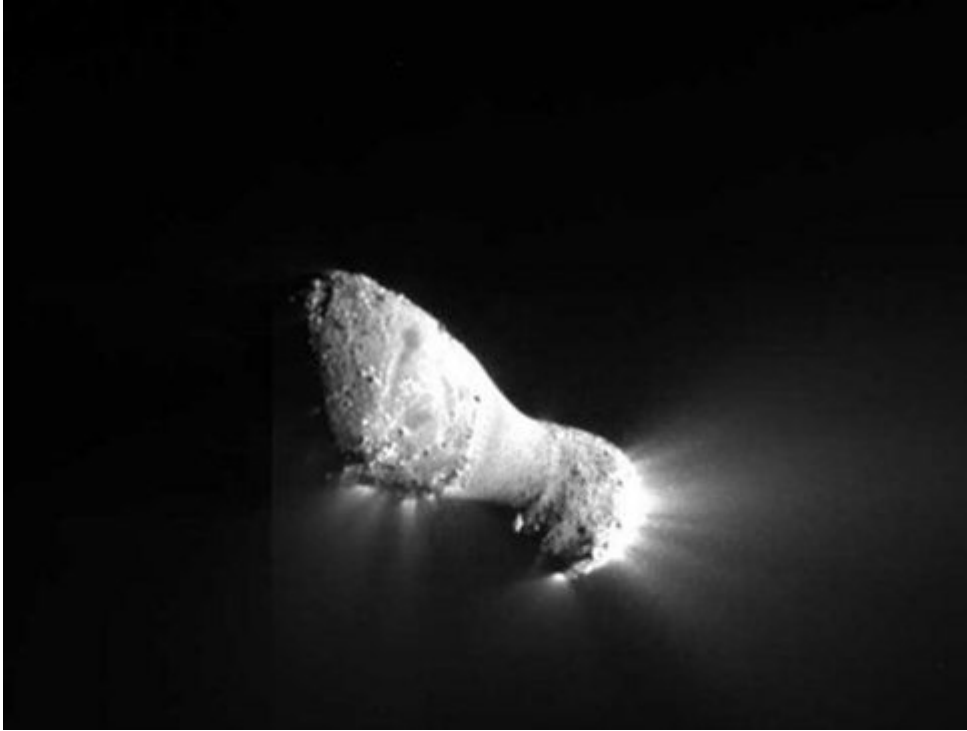

5 Νοεμβρίου 2010

Κοντινό πέρασμα από ακόμα έναν κομήτη πραγματοποίησε το Deep Impact

/ [Επιστήμες, Τέχνες & Πολιτισμός](#)

Πέντε χρόνια μετά τον βομβαρδισμό του κομήτη Τεμπλ-1, η αποστολή Deep Impact της NASA επισκέφθηκε το απόγευμα της Πέμπτης ακόμα μία διαστημική χιονόμπαλα.

Το διαστημικό σκάφος, που έχει μετονομαστεί σε Εροχί, πλησίασε τον κομήτη Χάρτλεϊ-2 σε απόσταση μόλις 700 χιλιομέτρων στις 16.02 ώρα Ελλάδας.
[\(περισσότερα...\)](#)