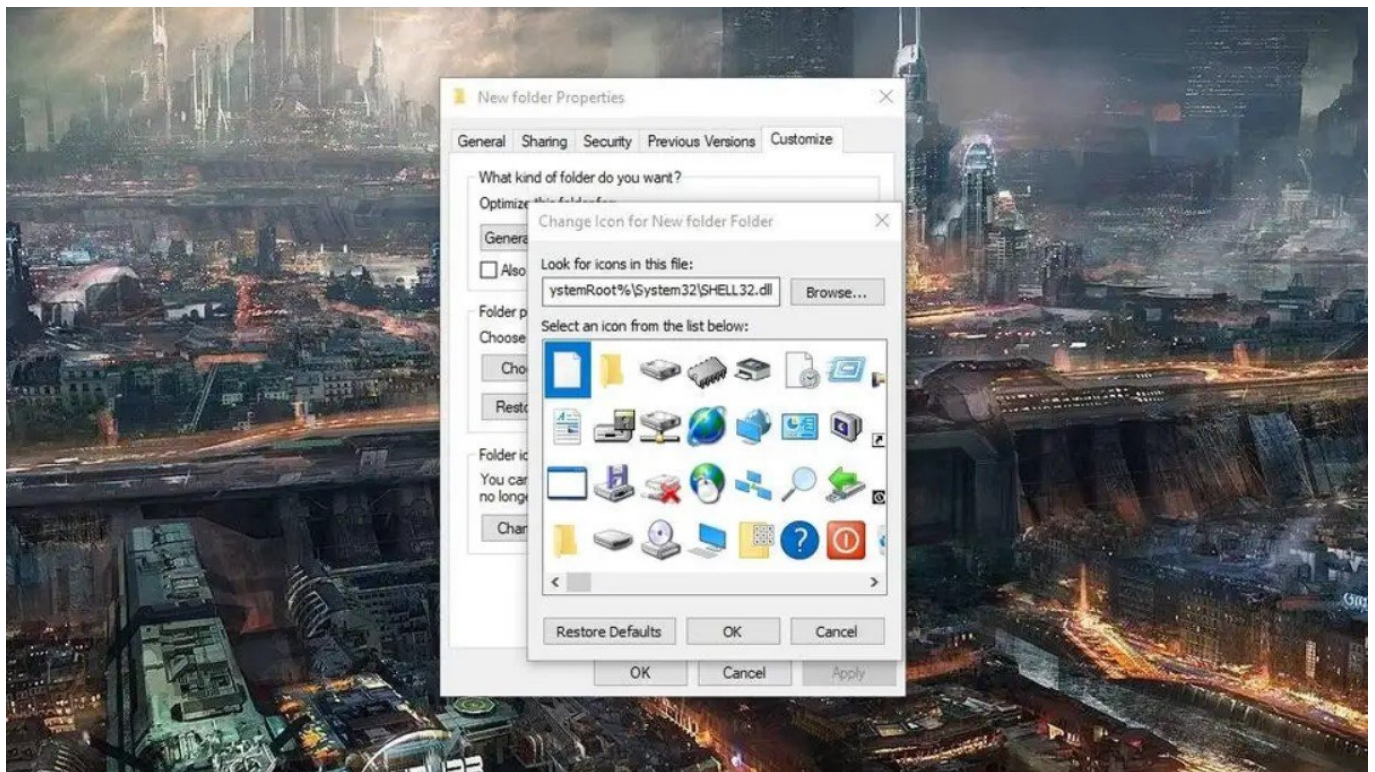

## Κι όμως, τα Windows 10 έχουν ακόμη εικονίδια των Windows 95, με τη Microsoft πλέον να τα αφαιρεί

/ [Επιστήμες, Τέχνες & Πολιτισμός](#)

Αρκετά από τα προσαρμοσμένα εικονίδια των φακέλων χρονολογούνται από τα μέσα της δεκαετίας του 90.

Οι «σαρωτικές» αισθητικές αλλαγές της Microsoft στα Windows 10, με κωδικό όνομα Sun Valley, έχουν ξεκινήσει να έρχονται τους τελευταίους μήνες. Το λειτουργικό σύστημα της αμερικάνικης εταιρείας θα λάβει επίσης υποστήριξη AAC μέσω Bluetooth, νέα εικονίδια φακέλων ενώ σύμφωνα με πληροφορίες αναμένονται μεγάλες αλλαγές και στο περιβάλλον του ψηφιακού καταστήματος Microsoft Store. Ανάμεσα στις αλλαγές, ενδέχεται να υπάρξει και μια νέα προεπιλεγμένη γραμματοσειρά για το Word, καθώς η Calibri φαίνεται πως πλέον δεν είναι αρκετά “καλή”. Μαζί με τα παραπάνω, η Microsoft επιλέγει να αφαιρέσει και “υπολείμματα” των Windows 95 που ξέμειναν εδώ και 25 χρόνια και μιλάμε για τα προσαρμοσμένα εικονίδια των φακέλων.

Σύμφωνα με την ιστοσελίδα Windows Latest, η ενημέρωση Sun Valley που αναμένεται αργότερα φέτος θα εκσυγχρονίσει και τα επιπλέον εικονίδια που περιέχονται στο Shell32.dll, το γνωστό “αρχείο” που υπήρχε σε όλα τα λειτουργικά συστήματα Windows από την έκδοση του 1995. Οι χρήστες κάνοντας δεξί κλικ σε έναν φάκελο και μέσα από την καρτέλα “Ιδιότητες”, μπορούσαν να αλλάξουν το εικονίδιο του φακέλου. Τα εικονίδια που εμφανίζονται ως διαθέσιμα στο μενού αλλαγής, υπάρχουν από τα μέσα της δεκαετίας του 90 και σύντομα θα επανασχεδιαστούν.