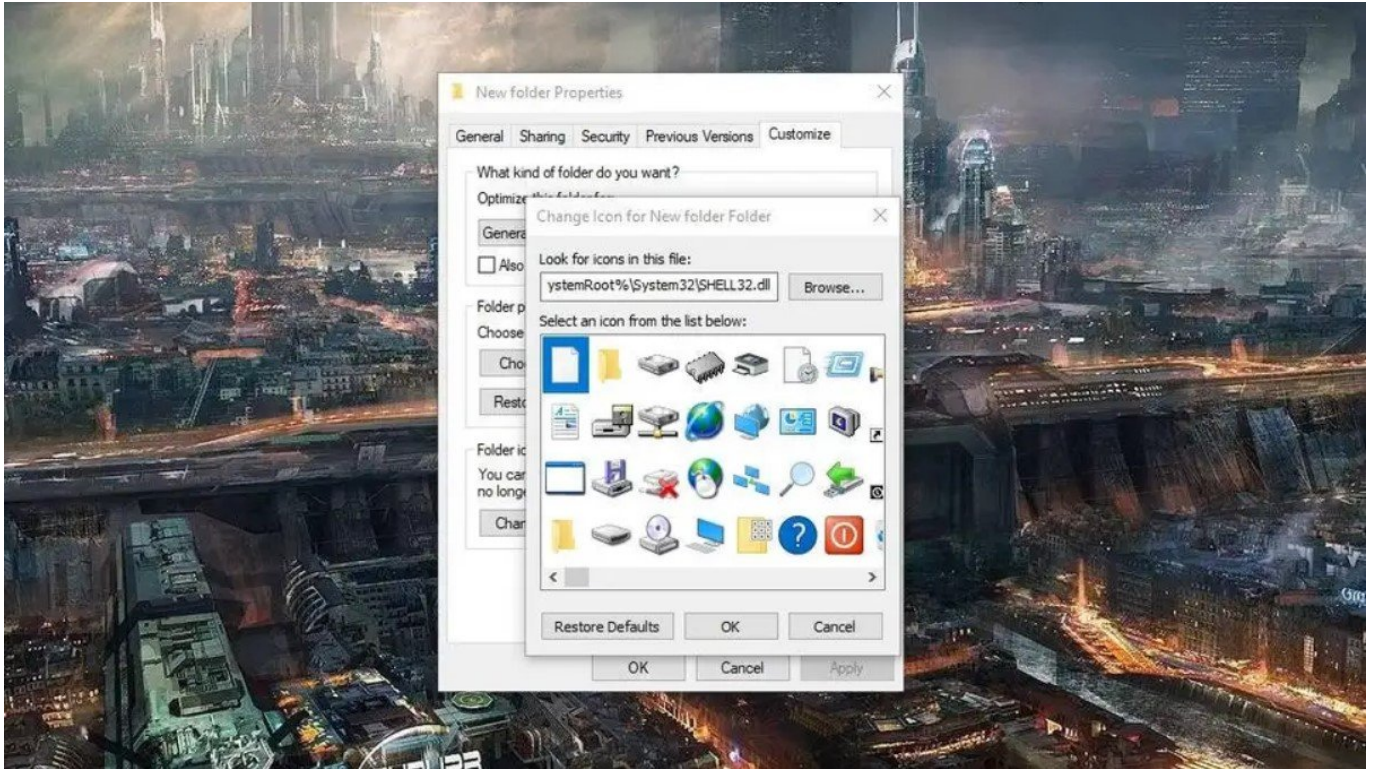

## Κι όμως, τα Windows 10 έχουν ακόμη εικονίδια των Windows 95, με τη Microsoft πλέον να τα αφαιρεί

/ [Επιστήμες, Τέχνες & Πολιτισμός](#)

Αρκετά από τα προσαρμοσμένα εικονίδια των φακέλων χρονολογούνται από τα μέσα της δεκαετίας του 90.

Οι «σαρωτικές» αισθητικές αλλαγές της Microsoft στα Windows 10, με κωδικό όνομα Sun Valley, έχουν ξεκινήσει να έρχονται τους τελευταίους μήνες. Το λειτουργικό σύστημα της αμερικάνικης εταιρείας θα λάβει επίσης υποστήριξη AAC μέσω Bluetooth, νέα εικονίδια φακέλων ενώ σύμφωνα με πληροφορίες αναμένονται μεγάλες αλλαγές και στο περιβάλλον του ψηφιακού καταστήματος Microsoft Store. Ανάμεσα στις αλλαγές, ενδέχεται να υπάρξει και μια νέα προεπιλεγμένη γραμματοσειρά για το Word, καθώς η Calibri φαίνεται πως πλέον δεν είναι αρκετά “καλή”. Μαζί με τα παραπάνω, η Microsoft επιλέγει να αφαιρέσει και “υπολείμματα” των Windows 95 που ξέμειναν εδώ και 25 χρόνια και μιλάμε για τα προσαρμοσμένα εικονίδια των φακέλων.

Σύμφωνα με την ιστοσελίδα Windows Latest, η ενημέρωση Sun Valley που αναμένεται αργότερα φέτος θα εκσυγχρονίσει και τα επιπλέον εικονίδια που περιέχονται στο Shell32.dll, το γνωστό “αρχείο” που υπήρχε σε όλα τα λειτουργικά συστήματα Windows από την έκδοση του 1995. Οι χρήστες κάνοντας δεξί κλικ σε έναν φάκελο και μέσα από την καρτέλα “Ιδιότητες”, μπορούσαν να αλλάξουν το εικονίδιο του φακέλου. Τα εικονίδια που εμφανίζονται ως διαθέσιμα στο μενού αλλαγής, υπάρχουν από τα μέσα της δεκαετίας του 90 και σύντομα θα επανασχεδιαστούν.