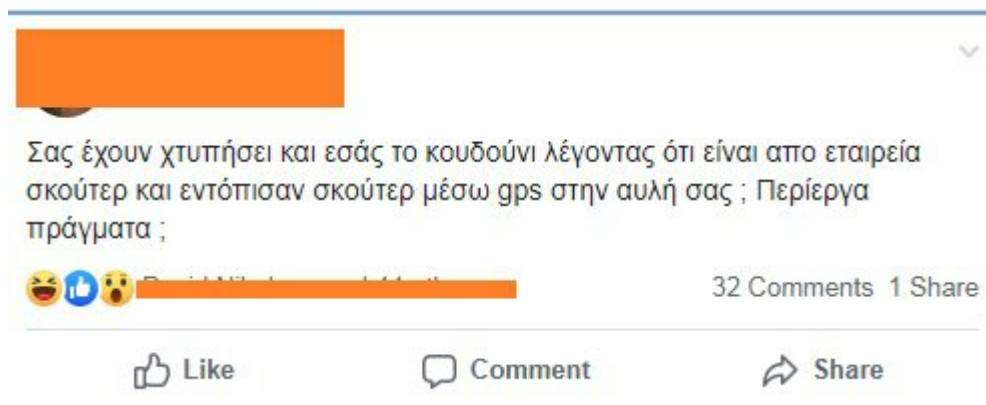

24 Σεπτεμβρίου 2019

Μια ανάρτηση στο διαδίκτυο προκάλεσε αναστάτωση και ερωτηματικά

[/ Ειδήσεις και Ανακοινώσεις](#)

«Σας έχουν χτυπήσει κι εσάς το κουδούνι του σπιτιού σας άγνωστοι για να

ερευνήσουν για σκούτερ στην αυλή σας»

Ένα περίεργο περιστατικό αναφέρθηκε προ ημερών σε δημοφιλές γκρουπ στο Facebook, από μία χρήστη η οποία «κατήγγειλε» το εξής: «Σας έχουν χτυπήσει και εσάς το κουδούνι, λέγοντας σας πως είναι από εταιρεία με σκούτερ και πως εντόπισαν, μέσω GPS, ένα σκούτερ στην αυλή σας; Περίεργα πράγματα».

Το περιστατικό, το οποίο σημειώθηκε στην περιοχή της Έγκωμης, σχολιάστηκε από πολλούς χρήστες ως σχέδιο διάρρηξης, με τους επίδοξους ληστές να επιδιώκουν αναγνώριση του χώρου για τη μετέπειτα δράση τους. Ποια είναι, όμως, η θέση της Αστυνομίας.