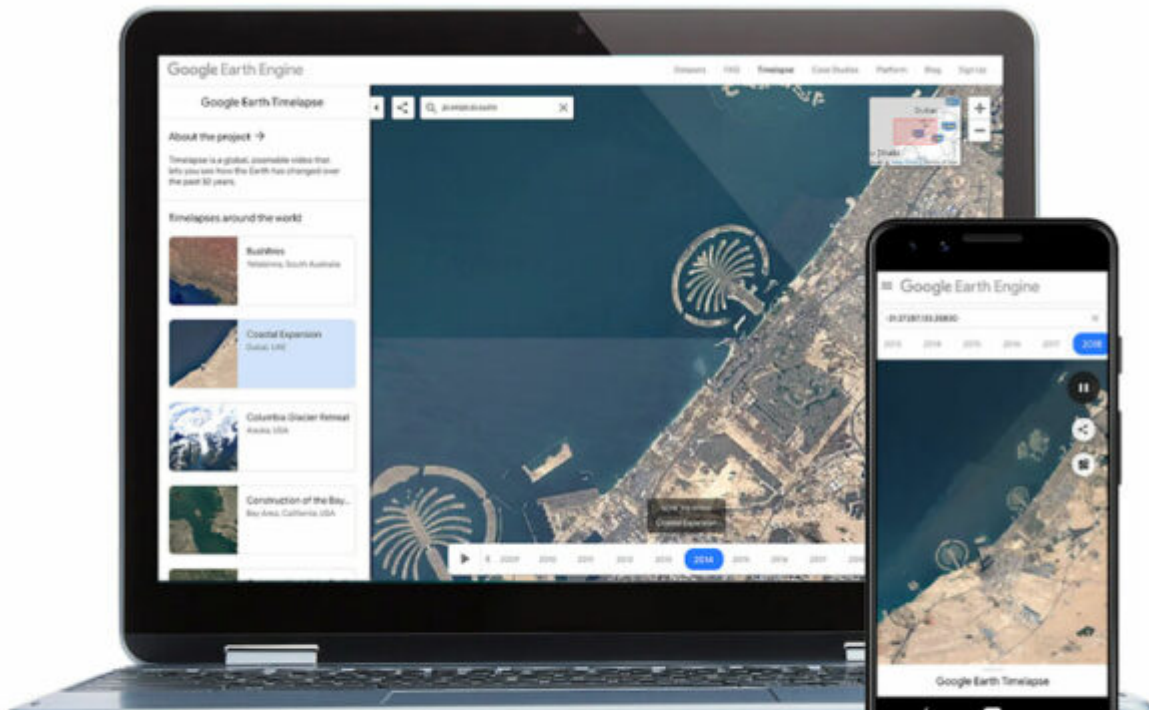

29 Απριλίου 2019

Google Earth Timelapse: Δες πόσο άλλαξε ο πλανήτης από το 1984 μέχρι σήμερα και από το smartphone σου

/ [Επιστήμες, Τέχνες & Πολιτισμός](#) / [Πολυμέσα - Multimedia](#)

Χρειάστηκε να περάσουν 6 χρόνια για να φέρει η Google την ενότητα Timelapse της υπηρεσίας Google Earth στα smartphones. Με την τελευταία αναβάθμιση της εφαρμογής προστέθηκε υποστήριξη του Timelapse για φορητές συσκευές, επανασχεδιάστηκε σε Material Design και προστέθηκαν δύο χρόνια επιπλέον πληροφορίας στα timelapse videos που μας δείχνουν πως άλλαξε ο πλανήτης από το 1984 μέχρι το 2018.