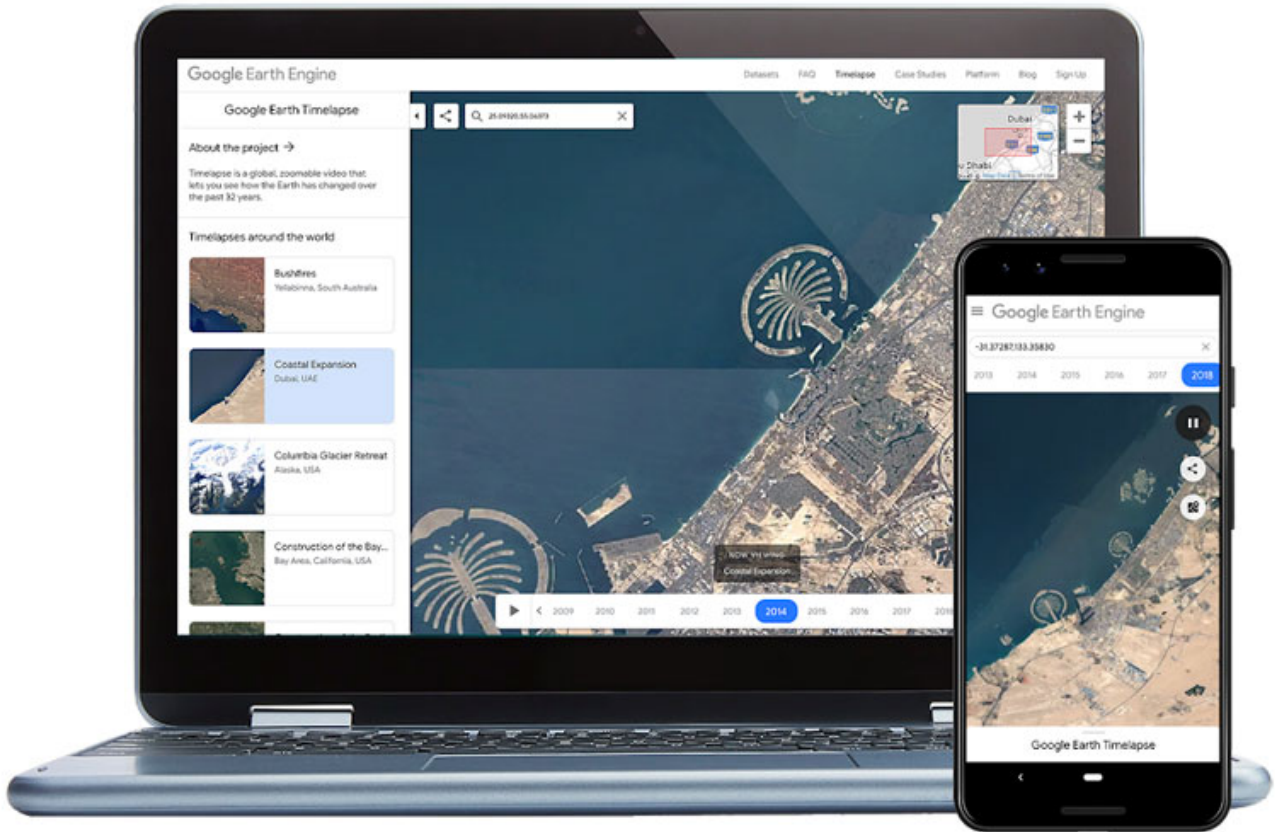

29 Απριλίου 2019

Google Earth Timelapse: Δες πόσο άλλαξε ο πλανήτης από το 1984 μέχρι σήμερα και από το smartphone σου

/ [Επιστήμες, Τέχνες & Πολιτισμός](#) / [Πολυμέσα - Multimedia](#)

Χρειάστηκε να περάσουν 6 χρόνια για να φέρει η Google την ενότητα Timelapse της υπηρεσίας Google Earth στα smartphones. Με την τελευταία αναβάθμιση της εφαρμογής προστέθηκε υποστήριξη του Timelapse για φορητές συσκευές, επανασχεδιάστηκε σε Material Design και προστέθηκαν δύο χρόνια επιπλέον πληροφορίας στα timelapse videos που μας δείχνουν πως άλλαξε ο πλανήτης από το 1984 μέχρι το 2018.