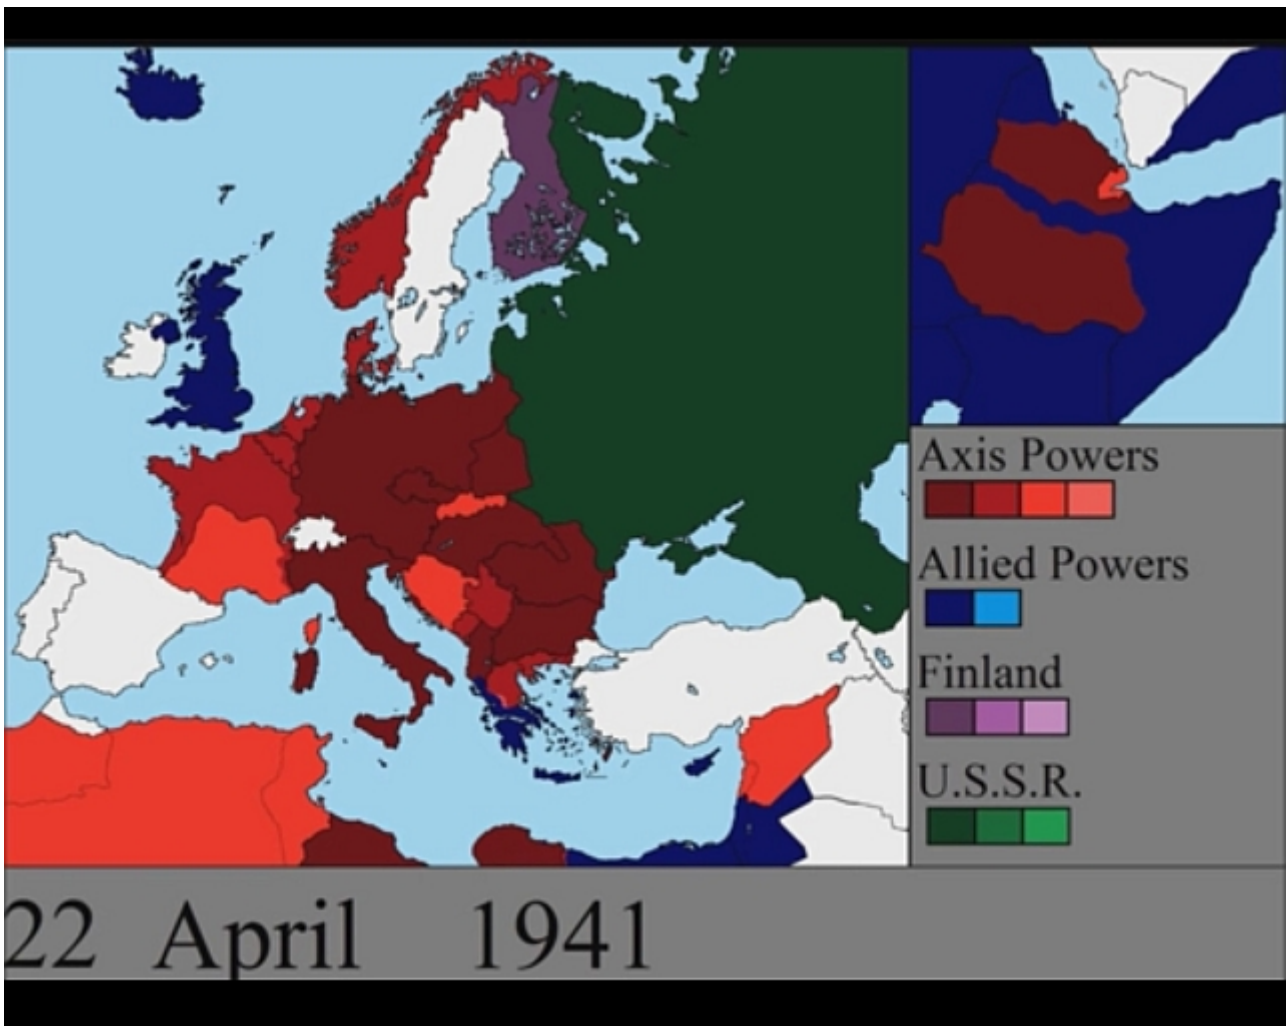

Δείτε όλο τον Β΄ Παγκόσμιο Πόλεμο στην Ευρώπη μέσα σε 7 λεπτά. Η εισβολή στην Ελλάδα και η υποχώρηση των Γερμανών στο Ανατολικό μέτωπο.

[/ Επιστήμες, Τέχνες & Πολιτισμός / Πολυμέσα - Multimedia](#)

Ο Δεύτερος Παγκόσμιος Πόλεμος κράτησε πάνω από έξι χρόνια σε όλες τις ηπείρους εκτός από την Ανταρκτική και τη Νότια Αμερική. Εβδομήντα και πλέον χρόνια μετά, μπορούμε να παρακολουθήσουμε μέρα προς μέρα όλο το θέατρο των στρατιωτικών συγκρούσεων με τη βοήθεια ενός διαδραστικού χάρτη, με την τεχνική του time-lapse. Ο δημιουργός του έχει χαρτογραφήσει κάθε μέρα του πολέμου, από την εισβολή των Γερμανών στην Πολωνία την 1η Σεπτεμβρίου 1939, έως την παράδοσή τους στις 8 Μαΐου του 1945. Οι στρατιωτικές δυνάμεις μετατοπίζονται συνεχώς και μπορούμε να τις διακρίνουμε με βάση τα χρώματα. Μπλε για τους Συμμάχους και κόκκινο για τον Ναζιστικό Άξονα.

Κατά την εξέλιξη του χάρτη ακούγονται ηχητικά ντοκουμέντα με την φωνές των ηγετών των εμπόλεμων, όπως του Χίτλερ, του Μουσολίνι, του Στάλιν και του Ρούζβελτ. Δείτε στο 2 λεπτό την Γερμανική εισβολή στην Ελλάδα, την έναρξη της επιχείρησης Μπαρμπαρόσα στο Ανατολικό μέτωπο (περίπου στο 2.14), αλλά και τη σταδιακή κάμψη της Βέρμαχτ (μετά το 4.30) που τελικά απωθείται από τον Κόκκινο στρατό. Ο δημιουργός του χάρτη, EmperorTigerstar, στηρίχθηκε σε διάφορες πηγές από τον Στρατιωτικό Άτλαντα του Β 'Παγκοσμίου Πολέμου του

Chris Bishop, μέχρι την αμφιλεγόμενη Wikipedia. Η προσεκτική ανάγνωση ανακαλύπτει κενά και ελλείψεις, αλλά το εγχείρημα βοηθά να ανοίξει ένα νέο παράθυρο συζήτησης για την σύγχρονη ιστορία σε μια εποχή που ο φασισμός επανεμφανίζεται με πολιτικό προσωπείο....