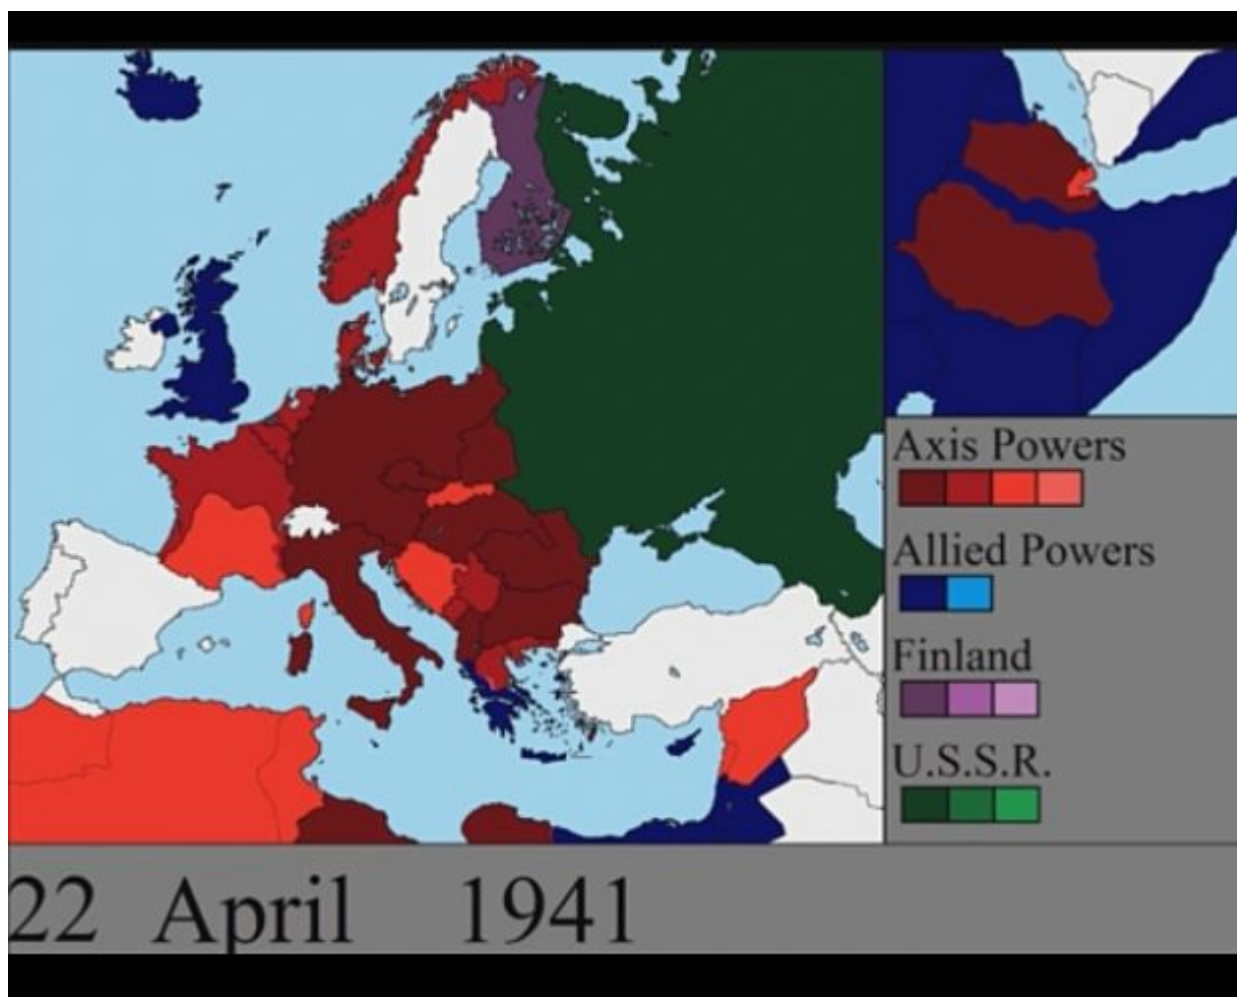

## Δείτε όλο τον Β΄ Παγκόσμιο Πόλεμο στην Ευρώπη μέσα σε 7 λεπτά. Η εισβολή στην Ελλάδα και η υποχώρηση των Γερμανών στο Ανατολικό μέτωπο.

[/ Επιστήμες, Τέχνες & Πολιτισμός / Πολυμέσα - Multimedia](#)

Ο Δεύτερος Παγκόσμιος Πόλεμος κράτησε πάνω από έξι χρόνια σε όλες τις ηπείρους εκτός από την Ανταρκτική και τη Νότια Αμερική. Εβδομήντα και πλέον χρόνια μετά, μπορούμε να παρακολουθήσουμε μέρα προς μέρα όλο το θέατρο των στρατιωτικών συγκρούσεων με τη βοήθεια ενός διαδραστικού χάρτη, με την τεχνική του time-lapse. Ο δημιουργός του έχει χαρτογραφήσει κάθε μέρα του πολέμου, από την εισβολή των Γερμανών στην Πολωνία την 1η Σεπτεμβρίου 1939, έως την παράδοσή τους στις 8 Μαΐου του 1945. Οι στρατιωτικές δυνάμεις μετατοπίζονται συνεχώς και μπορούμε να τις διακρίνουμε με βάση τα χρώματα. Μπλε για τους Συμμάχους και κόκκινο για τον Ναζιστικό Άξονα.

Κατά την εξέλιξη του χάρτη ακούγονται ηχητικά ντοκουμέντα με την φωνές των ηγετών των εμπόλεμων, όπως του Χίτλερ, του Μουσολίνι, του Στάλιν και του Ρούζβελτ. Δείτε στο 2 λεπτό την Γερμανική εισβολή στην Ελλάδα, την έναρξη της επιχείρησης Μπαρμπαρόσα στο Ανατολικό μέτωπο (περίπου στο 2.14), αλλά και τη σταδιακή κάμψη της Βέρμαχτ (μετά το 4.30) που τελικά απωθείται από τον Κόκκινο στρατό. Ο δημιουργός του χάρτη, EmperorTigerstar, στηρίχθηκε σε διάφορες πηγές από τον Στρατιωτικό Άτλαντα του Β 'Παγκοσμίου Πολέμου του

Chris Bishop, μέχρι την αμφιλεγόμενη Wikipedia. Η προσεκτική ανάγνωση ανακαλύπτει κενά και ελλείψεις, αλλά το εγχείρημα βοηθά να ανοίξει ένα νέο παράθυρο συζήτησης για την σύγχρονη ιστορία σε μια εποχή που ο φασισμός επανεμφανίζεται με πολιτικό προσωπείο....