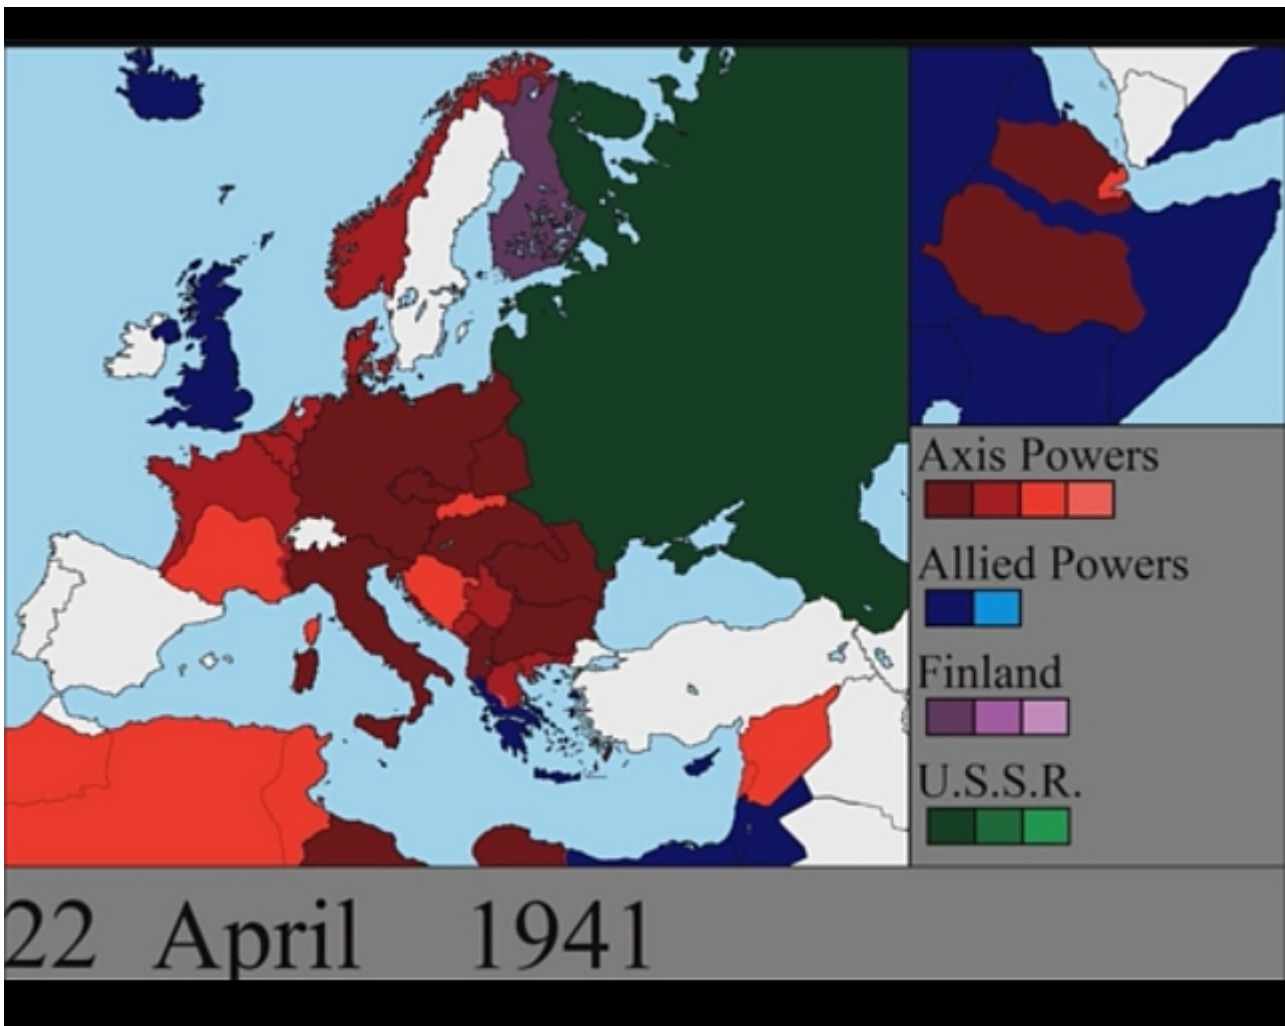

## Δείτε όλο τον Β΄ Παγκόσμιο Πόλεμο στην Ευρώπη μέσα σε 7 λεπτά. Η εισβολή στην Ελλάδα και η υποχώρηση των Γερμανών στο Ανατολικό μέτωπο.

[/ Επιστήμες, Τέχνες & Πολιτισμός / Πολυμέσα - Multimedia](#)

Ο Δεύτερος Παγκόσμιος Πόλεμος κράτησε πάνω από έξι χρόνια σε όλες τις ηπείρους εκτός από την Ανταρκτική και τη Νότια Αμερική. Εβδομήντα και πλέον χρόνια μετά, μπορούμε να παρακολουθήσουμε μέρα προς μέρα όλο το θέατρο των στρατιωτικών συγκρούσεων με τη βοήθεια ενός διαδραστικού χάρτη, με την τεχνική του time-lapse. Ο δημιουργός του έχει χαρτογραφήσει κάθε μέρα του πολέμου, από την εισβολή των Γερμανών στην Πολωνία την 1η Σεπτεμβρίου 1939, έως την παράδοσή τους στις 8 Μαΐου του 1945. Οι στρατιωτικές δυνάμεις μετατοπίζονται συνεχώς και μπορούμε να τις διακρίνουμε με βάση τα χρώματα. Μπλε για τους Συμμάχους και κόκκινο για τον Ναζιστικό Άξονα.

Κατά την εξέλιξη του χάρτη ακούγονται ηχητικά ντοκουμέντα με την φωνές των ηγετών των εμπόλεμων, όπως του Χίτλερ, του Μουσολίνι, του Στάλιν και του Ρούζβελτ. Δείτε στο 2 λεπτό την Γερμανική εισβολή στην Ελλάδα, την έναρξη της επιχείρησης Μπαρμπαρόσα στο Ανατολικό μέτωπο (περίπου στο 2.14), αλλά και τη σταδιακή κάμψη της Βέρμαχτ (μετά το 4.30) που τελικά απωθείται από τον Κόκκινο στρατό. Ο δημιουργός του χάρτη, EmperorTigerstar, στηρίχθηκε σε διάφορες πηγές από τον Στρατιωτικό Άτλαντα του Β 'Παγκοσμίου Πολέμου του

Chris Bishop, μέχρι την αμφιλεγόμενη Wikipedia. Η προσεκτική ανάγνωση ανακαλύπτει κενά και ελλείψεις, αλλά το εγχείρημα βοηθά να ανοίξει ένα νέο παράθυρο συζήτησης για την σύγχρονη ιστορία σε μια εποχή που ο φασισμός επανεμφανίζεται με πολιτικό προσωπείο....