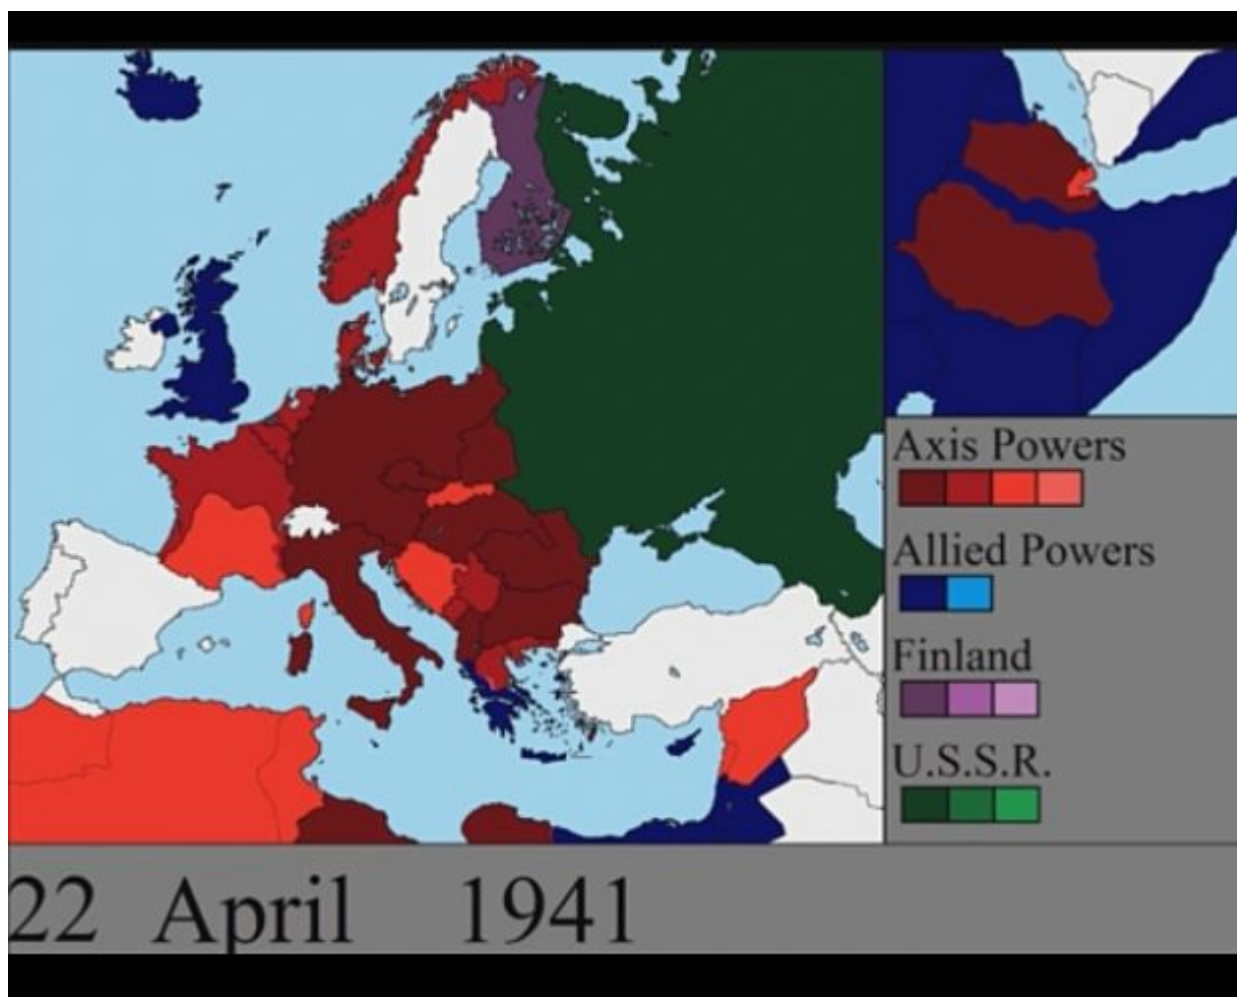

Δείτε όλο τον Β΄ Παγκόσμιο Πόλεμο στην Ευρώπη μέσα σε 7 λεπτά. Η εισβολή στην Ελλάδα και η υποχώρηση των Γερμανών στο Ανατολικό μέτωπο.

[/ Επιστήμες, Τέχνες & Πολιτισμός / Πολυμέσα - Multimedia](#)

Ο Δεύτερος Παγκόσμιος Πόλεμος κράτησε πάνω από έξι χρόνια σε όλες τις ηπείρους εκτός από την Ανταρκτική και τη Νότια Αμερική. Εβδομήντα και πλέον χρόνια μετά, μπορούμε να παρακολουθήσουμε μέρα προς μέρα όλο το θέατρο των στρατιωτικών συγκρούσεων με τη βοήθεια ενός διαδραστικού χάρτη, με την τεχνική του time-lapse. Ο δημιουργός του έχει χαρτογραφήσει κάθε μέρα του πολέμου, από την εισβολή των Γερμανών στην Πολωνία την 1η Σεπτεμβρίου 1939, έως την παράδοσή τους στις 8 Μαΐου του 1945. Οι στρατιωτικές δυνάμεις μετατοπίζονται συνεχώς και μπορούμε να τις διακρίνουμε με βάση τα χρώματα. Μπλε για τους Συμμάχους και κόκκινο για τον Ναζιστικό Άξονα.

Κατά την εξέλιξη του χάρτη ακούγονται ηχητικά ντοκουμέντα με την φωνές των ηγετών των εμπόλεμων, όπως του Χίτλερ, του Μουσολίνι, του Στάλιν και του Ρούζβελτ. Δείτε στο 2 λεπτό την Γερμανική εισβολή στην Ελλάδα, την έναρξη της επιχείρησης Μπαρμπαρόσα στο Ανατολικό μέτωπο (περίπου στο 2.14), αλλά και τη σταδιακή κάμψη της Βέρμαχτ (μετά το 4.30) που τελικά απωθείται από τον Κόκκινο στρατό. Ο δημιουργός του χάρτη, EmperorTigerstar, στηρίχθηκε σε διάφορες πηγές από τον Στρατιωτικό Άτλαντα του Β 'Παγκοσμίου Πολέμου του

Chris Bishop, μέχρι την αμφιλεγόμενη Wikipedia. Η προσεκτική ανάγνωση ανακαλύπτει κενά και ελλείψεις, αλλά το εγχείρημα βοηθά να ανοίξει ένα νέο παράθυρο συζήτησης για την σύγχρονη ιστορία σε μια εποχή που ο φασισμός επανεμφανίζεται με πολιτικό προσωπείο....