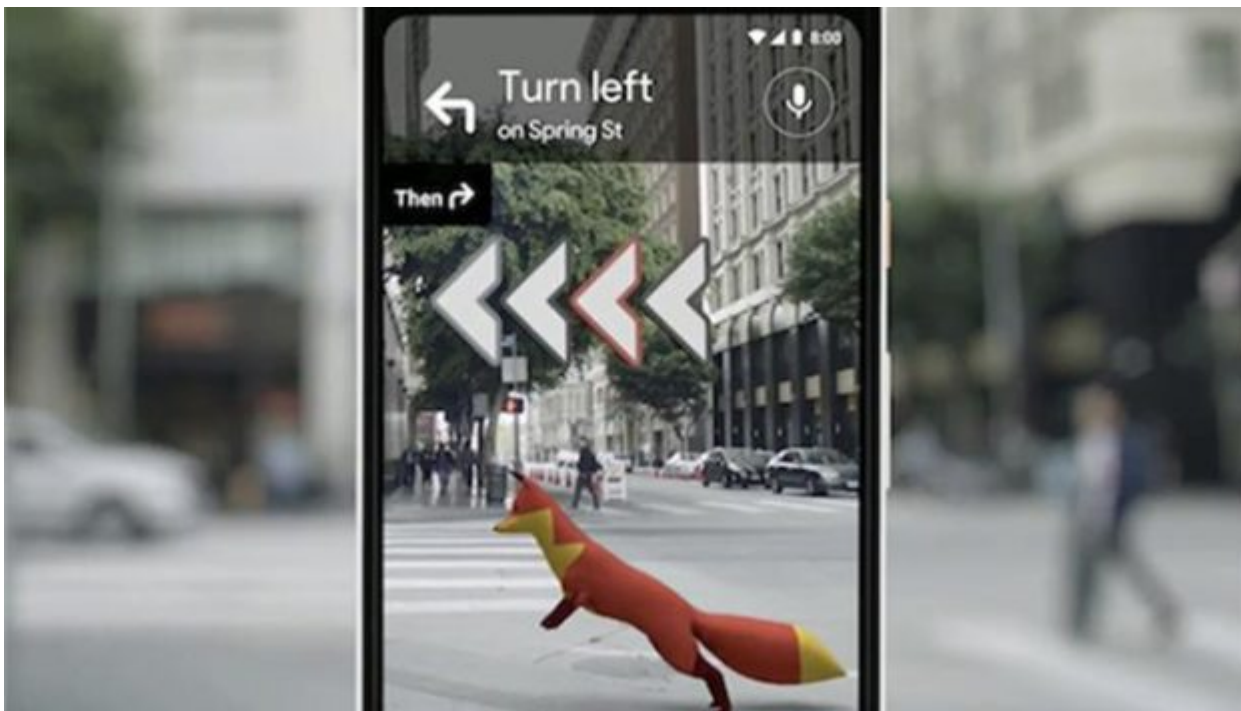

## Μια... αλεπού ανανεώνει την εμπειρία μας στα Google Maps

/ [Επιστήμες, Τέχνες & Πολιτισμός](#)

Καθημερινά χρησιμοποιούμε τους χάρτες στην εφαρμογή της Google. Για να είναι

πιο διασκεδαστική η πλοήγησή μας στην πόλη, ένας από τους κολοσσούς της τεχνολογίας δημιούργησε μια παιχνιδιάρικη αλεπουδίτσα διευρυμένης πραγματικότητας, που χώθηκε στους δρόμους της εφαρμογής. Θέλει να συνδράμει στην καλύτερη δυνατή πλοήγηση, δίνοντας ένα χέρι βοήθειας καθώς χρησιμοποιεί την κάμερα του έξυπνου κινητού για να μας κατευθύνει.

Έως σήμερα, οι χρήστες κατευθύνονταν από τη εφαρμογή που χρησιμοποιεί την κάμερα του κινητού για να προτείνει κατεύθυνση. Στην αναθεωρημένη έκδοση της εφαρμογής, συνδυάζονται εικόνες του πραγματικού κόσμου, πάνω στις οποίες εναποτίθενται χάρτες και, με ενεργοποίηση του προσδιορισμού τοποθεσίας στην οποία βρισκόμαστε, έχουμε τη δυνατότητα πρόσβασης σε περισσότερες πληροφορίες - πχ ονόματα δρόμων, κλπ - με λιγότερο κόπο.

Στην επίδειξη, η αντιπρόεδρος της Google, Απάρνα Τσεναπραγκάντα έδειξε σε βίντεο τη διαδρομή του χρήστη να φωτίζεται με βελάκια, τα οποία ανάβουν πράσινα όταν πρέπει να αλλάξουμε κατεύθυνση.

Η αλεπουδίτσα «εμφανίζεται» για να βοηθήσει τα βελάκια ...και για να μας κάνει να χαμογελάσουμε.