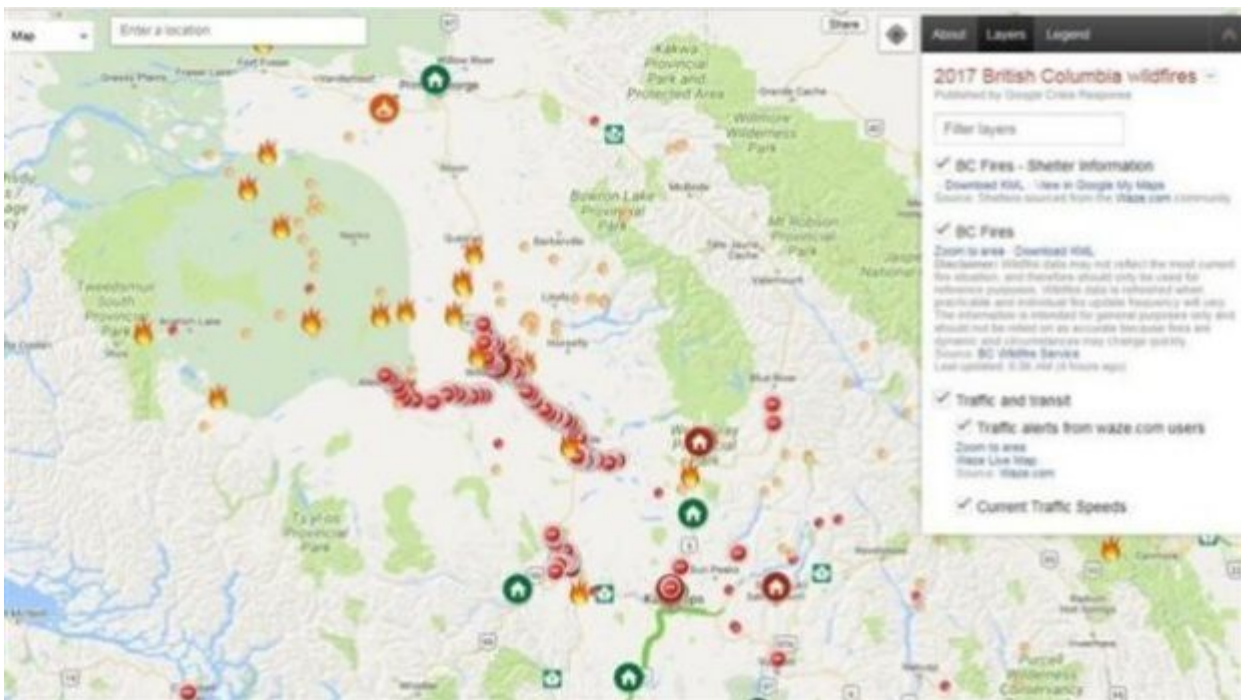

Η Google προσθέτει τους συναγερμούς SOS σε χάρτες και αναζήτηση

/ Επιστήμες, Τέχνες & Πολιτισμός

Ξεκινά την ενσωμάτωση πληροφοριών σε ζωντανό χρόνο για φυσικές καταστροφές, τρομοκρατία και άλλα έκτακτα περιστατικά

Καλιφόρνια

Η Google ξεκινά την ενσωμάτωση πληροφοριών σε ζωντανό χρόνο για φυσικές καταστροφές, τρομοκρατία ή άλλα έκτακτα περιστατικά μεγάλης εμβέλειας στους χάρτες της και την αναζήτηση.

Στους χρήστες θα εμφανίζονται ενημερώσεις από επίσημες αρχές και ΜΜΕ σε ένα μέρος, ενώ το SOS Alerts θα μπορεί να εμφανίζει ειδοποιήσεις σε όσους βρίσκονται σε περιοχές που επηρεάζονται.

Αρχικά, πάντως, οι νέες δυνατότητες αρχικά θα εφαρμοστούν σε ορισμένες χώρες.

Πλέον, αντί να χρειάζεται οι χρήστες να πηγαίνουν ειδικά στην υπηρεσία του SOS Alerts, στόχος είναι οι κεντρικές πληροφορίες να ρέουν αυτόματα στις υπηρεσίες της Google με τη μεγαλύτερη χρήση.

Η πυκνότητα και το πλήθος των πληροφοριών που θα εμφανίζονται θα συναρτώνται από τη θέση του χρήστη.

Χρήστες σε μεγάλη απόσταση θα βλέπουν αρχικά γενικότερες πληροφορίες, αλλά αν επιθυμούν θα έχουν τη δυνατότητα για λεπτομερέστερες αναφορές.