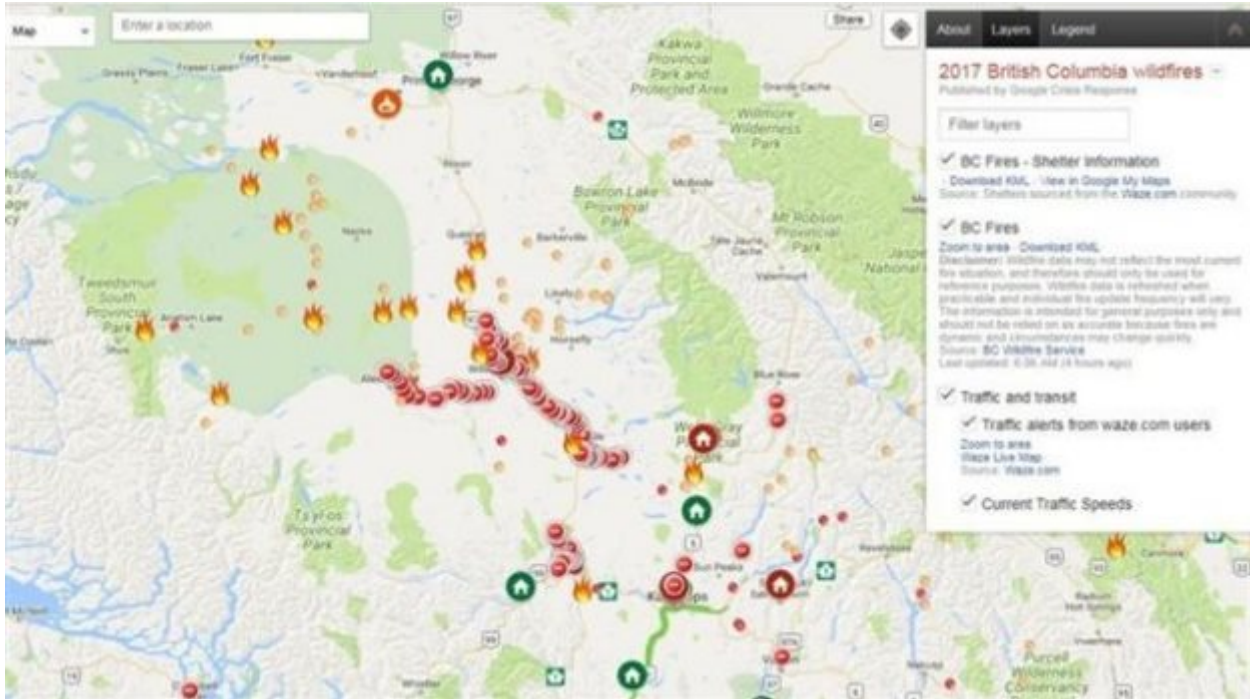

Η Google προσθέτει τους συναγερμούς SOS σε χάρτες και αναζήτηση

/ Επιστήμες, Τέχνες & Πολιτισμός

Ξεκινά την ενσωμάτωση πληροφοριών σε ζωντανό χρόνο για φυσικές καταστροφές, τρομοκρατία και άλλα έκτακτα περιστατικά

Καλιφόρνια

Η Google ξεκινά την ενσωμάτωση πληροφοριών σε ζωντανό χρόνο για φυσικές καταστροφές, τρομοκρατία ή άλλα έκτακτα περιστατικά μεγάλης εμβέλειας στους χάρτες της και την αναζήτηση.

Στους χρήστες θα εμφανίζονται ενημερώσεις από επίσημες αρχές και ΜΜΕ σε ένα μέρος, ενώ το SOS Alerts θα μπορεί να εμφανίζει ειδοποιήσεις σε όσους βρίσκονται σε περιοχές που επηρεάζονται.

Αρχικά, πάντως, οι νέες δυνατότητες αρχικά θα εφαρμοστούν σε ορισμένες χώρες.

Πλέον, αντί να χρειάζεται οι χρήστες να πηγαίνουν ειδικά στην υπηρεσία του SOS Alerts, στόχος είναι οι κεντρικές πληροφορίες να ρέουν αυτόματα στις υπηρεσίες της Google με τη μεγαλύτερη χρήση.

Η πυκνότητα και το πλήθος των πληροφοριών που θα εμφανίζονται θα συναρτώνται από τη θέση του χρήστη.

Χρήστες σε μεγάλη απόσταση θα βλέπουν αρχικά γενικότερες πληροφορίες, αλλά αν επιθυμούν θα έχουν τη δυνατότητα για λεπτομερέστερες αναφορές.