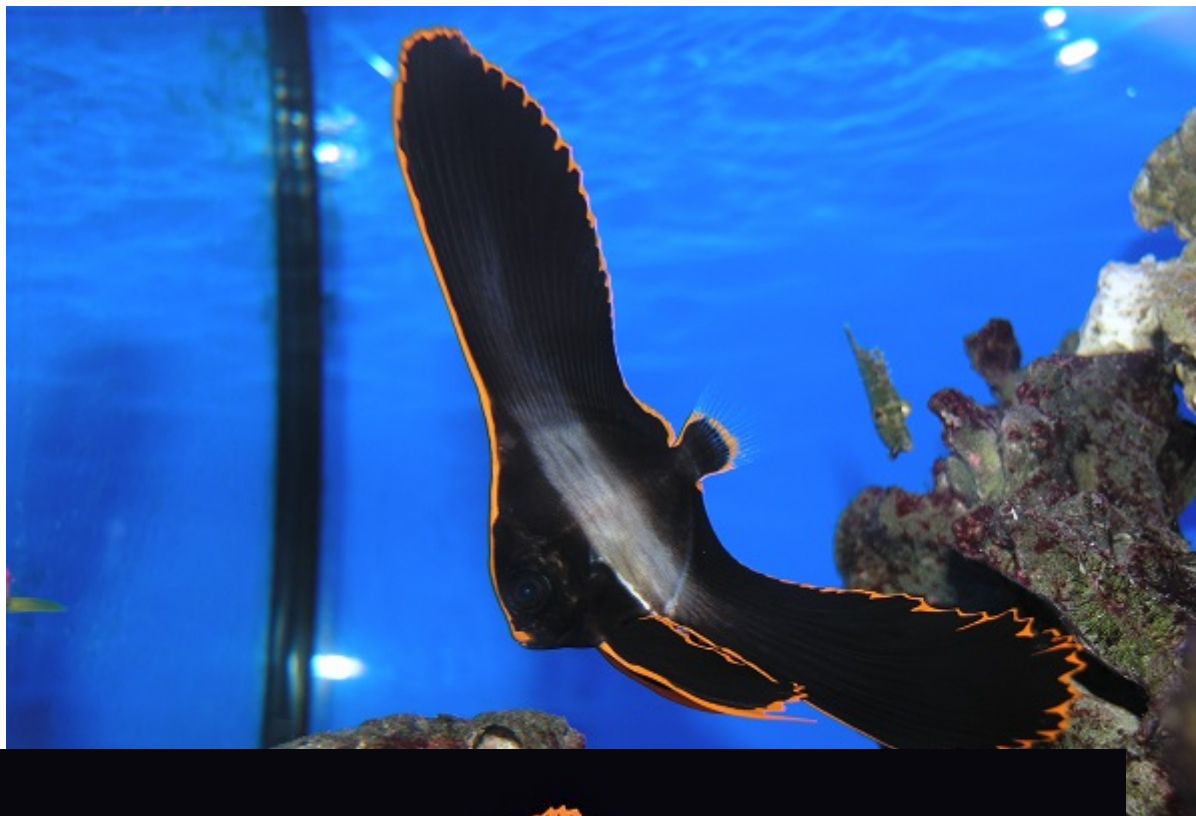

## Εξωτικό ψάρι που μοιάζει με «πουλί της φωτιάς»! (Βίντεο)

[/ Γενικά Θέματα](#)

To

Pinnatus Batfish (ψάρι-νυχτερίδα) είναι ένα πολύ όμορφο και ιδιαίτερο ψάρι το φυσικό περιβάλλον του οποίου είναι στους κοραλλιογενείς υφάλους του Ινδικού Ωκεανού.

Το μαύρο χρώμα του και το κόκκινο περίγραμμα στα πτερύγια του χαρίζουν μια ιδιαίτερη εμφάνιση ειδικά όταν κινείται στο νερό... Είναι πραγματικά εντυπωσιακές οι φωτογραφίες σε σκοτεινό περιβάλλον όταν μόνο το ερίγραμά του διακρίνεται με αποτέλεσμα να μοιάζει με μυθικό “πουλί της φωτιάς”.