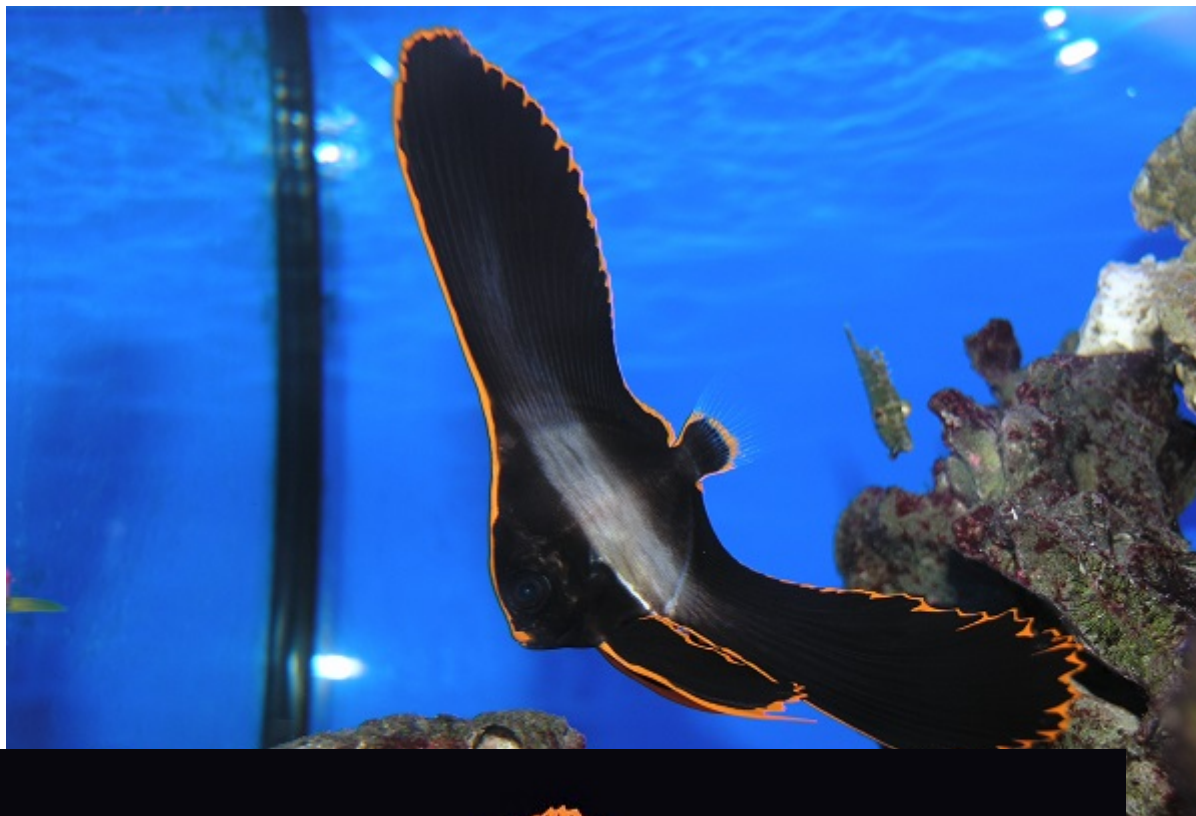

9 Φεβρουαρίου 2017

Εξωτικό ψάρι που μοιάζει με «πουλί της φωτιάς»! (Βίντεο)

[/ Γενικά Θέματα](#)

To

Pinnatus Batfish (ψάρι-νυχτερίδα) είναι ένα πολύ όμορφο και ιδιαίτερο ψάρι το φυσικό περιβάλλον του οποίου είναι στους κοραλλιογενείς υφάλους του Ινδικού Ωκεανού.

Το μαύρο χρώμα του και το κόκκινο περίγραμμα στα πτερύγια του χαρίζουν μια ιδιαίτερη εμφάνιση ειδικά όταν κινείται στο νερό... Είναι πραγματικά εντυπωσιακές οι φωτογραφίες σε σκοτεινό περιβάλλον όταν μόνο το ερίγραμά του διακρίνεται με αποτέλεσμα να μοιάζει με μυθικό “πουλί της φωτιάς”.