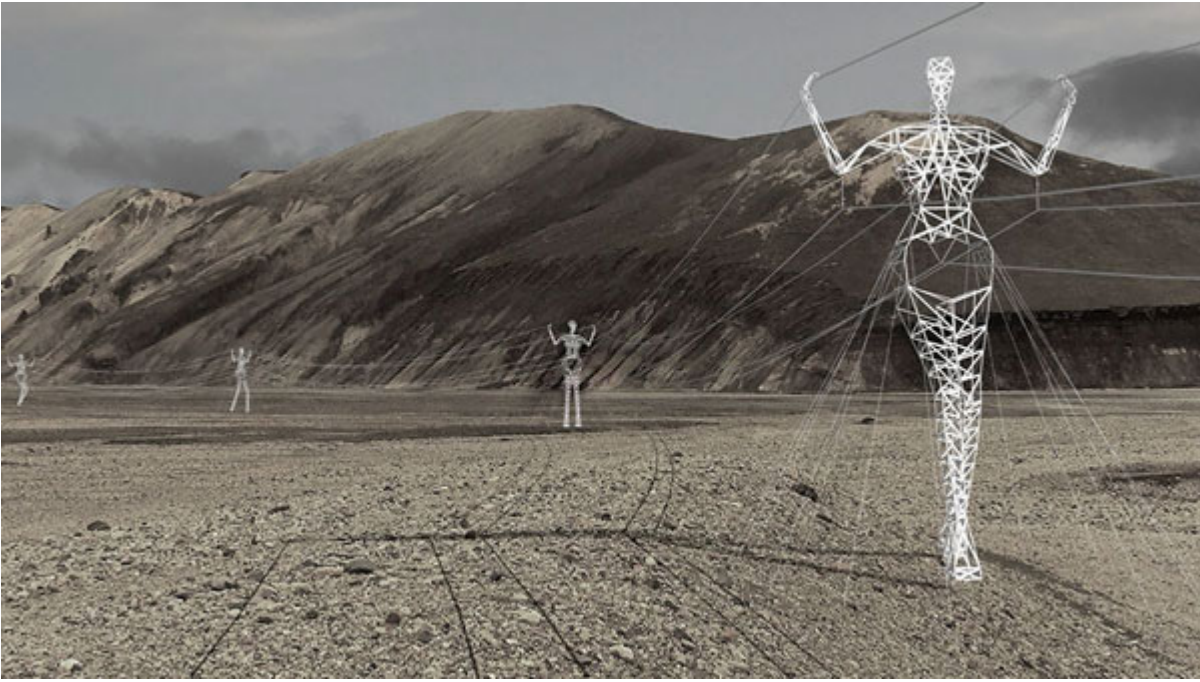

Το

αρχιτεκτονικό γραφείο Choi & Shine που εδρεύει στην Ισλανδία μεταμορφώνει τους “βαρετούς” πυλώνες ηλεκτρισμού σε μεταλλικά γλυπτά. Με το project που παρουσίασαν με τίτλο “Land of Giants” (“Η Γη των Γιγάντων”) προτείνουν από το 2008 τη μεταμόρφωση των πυλώνων στη χώρα. Πιο συγκεκριμένα μιλούν για τη δημιουργία τεράστιων μεταλλικών γλυπτών σε σχήμα ανθρώπων που θα κοσμούν την ισλανδική ύπαιθρο.

Οι αρχιτέκτονες Jin Choi και Thomas Shine πειραματίζονται ως προς αυτό και επισημαίνουν πως τα γλυπτά τους θα μοιάζουν με ανθρώπους που μεταφέρουν τρόπον τινά την ηλεκτρική ενέργεια από το ένα σημείο στο άλλο. Η ιδέα τους είναι προς έγκριση και αναμένεται η υλοποίηση εάν και εφόσον συγκεντρωθούν τα χρήματα που απαιτούνται. Οι ίδιοι, πάντως, είναι αισιόδοξοι να θεωρούν πως η πρωτοποριακή ιδέα τους θα κερδίσει το θαυμασμό όλων...