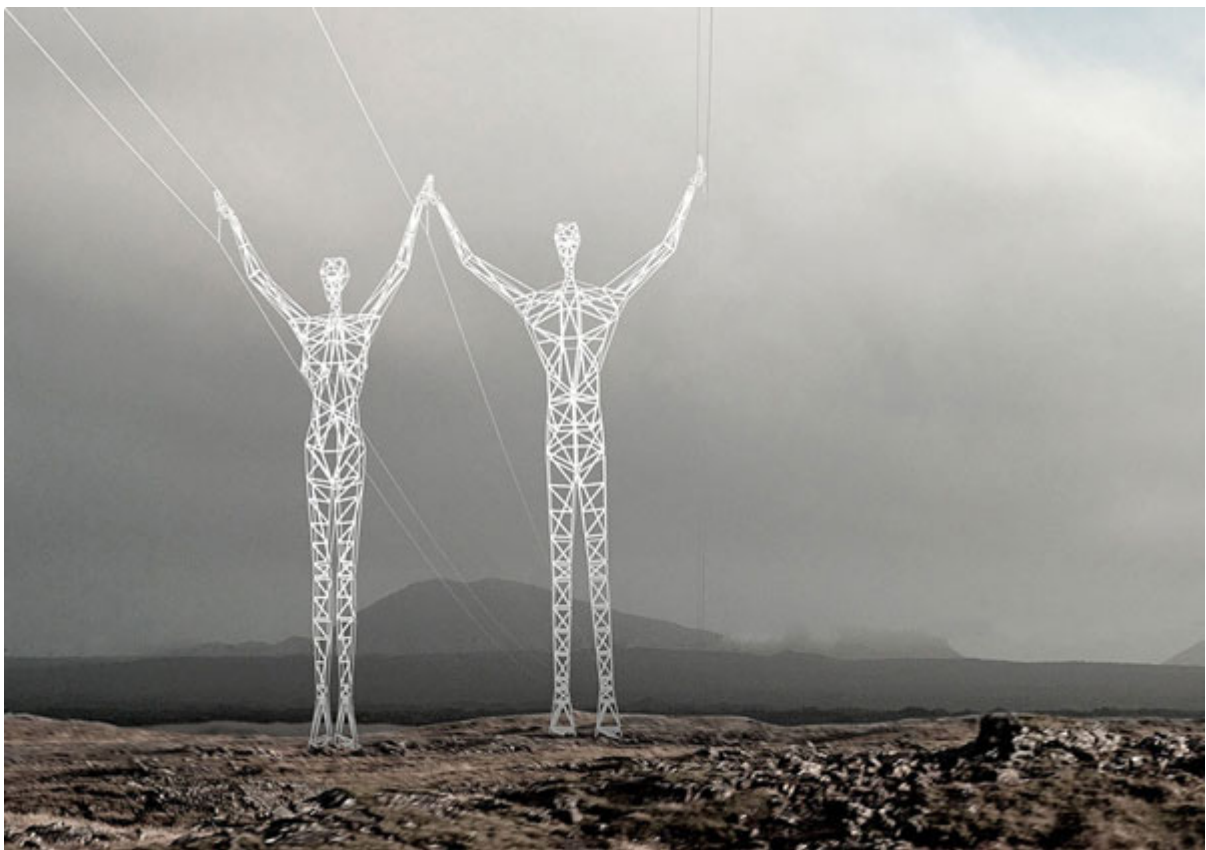

Το

αρχιτεκτονικό γραφείο Choi & Shine που εδρεύει στην Ισλανδία μεταμορφώνει τους “βαρετούς” πυλώνες ηλεκτρισμού σε μεταλλικά γλυπτά. Με το project που παρουσίασαν με τίτλο “Land of Giants” (“Η Γη των Γιγάντων”) προτείνουν από το 2008 τη μεταμόρφωση των πυλώνων στη χώρα. Πιο συγκεκριμένα μιλούν για τη δημιουργία τεράστιων μεταλλικών γλυπτών σε σχήμα ανθρώπων που θα κοσμούν την ισλανδική ύπαιθρο.

Οι αρχιτέκτονες Jin Choi και Thomas Shine πειραματίζονται ως προς αυτό και επισημαίνουν πως τα γλυπτά τους θα μοιάζουν με ανθρώπους που μεταφέρουν τρόπον τινά την ηλεκτρική ενέργεια από το ένα σημείο στο άλλο. Η ιδέα τους είναι προς έγκριση και αναμένεται η υλοποίηση εάν και εφόσον συγκεντρωθούν τα χρήματα που απαιτούνται. Οι ίδιοι, πάντως, είναι αισιόδοξοι να θεωρούν πως η πρωτοποριακή ιδέα τους θα κερδίσει το θαυμασμό όλων...