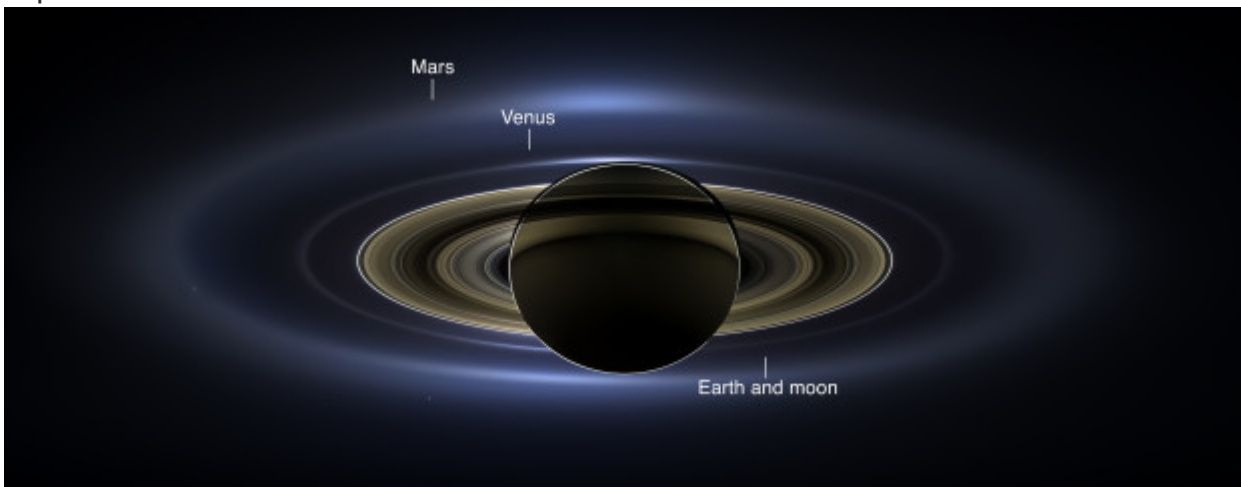

18 Νοεμβρίου 2013

Εντυπωσιακή φωτογραφία του Κρόνου από τη NASA

/ [Επιστήμες, Τέχνες & Πολιτισμός](#)

Δόθηκε στην δημοσιότητα

Οι επιστήμονες χρειάστηκε να επεξεργαστούν περισσότερες από 141 φωτογραφίες για να φτιάξουν την ολοκληρωμένη εικόνα

Ένα εντυπωσιακό στιγμιότυπο του Κρόνου ήρθε στο φως της δημοσιότητας από την NASA.

Μια καινούρια φωτογραφία από την ομάδα του διαστημικού σκάφους Cassini της NASA δόθηκε στην δημοσιότητα. Φαίνεται ο πλανήτης Κρόνος και οι δακτύλιοί

του, την ώρα που φωτίζεται από πίσω από τον ήλιο. Η εικόνα καλύπτει έκταση 651.591 χιλιομέτρων και για την δημιουργία της οι ειδικοί του Cassini επεξεργάστηκαν 141 φωτογραφίες από διάφορες οπτικές γωνίες.

Το Cassini εισήλθε στην τροχιά του Κρόνου στις 19 Ιουνίου.

Πηγή: protothema.gr