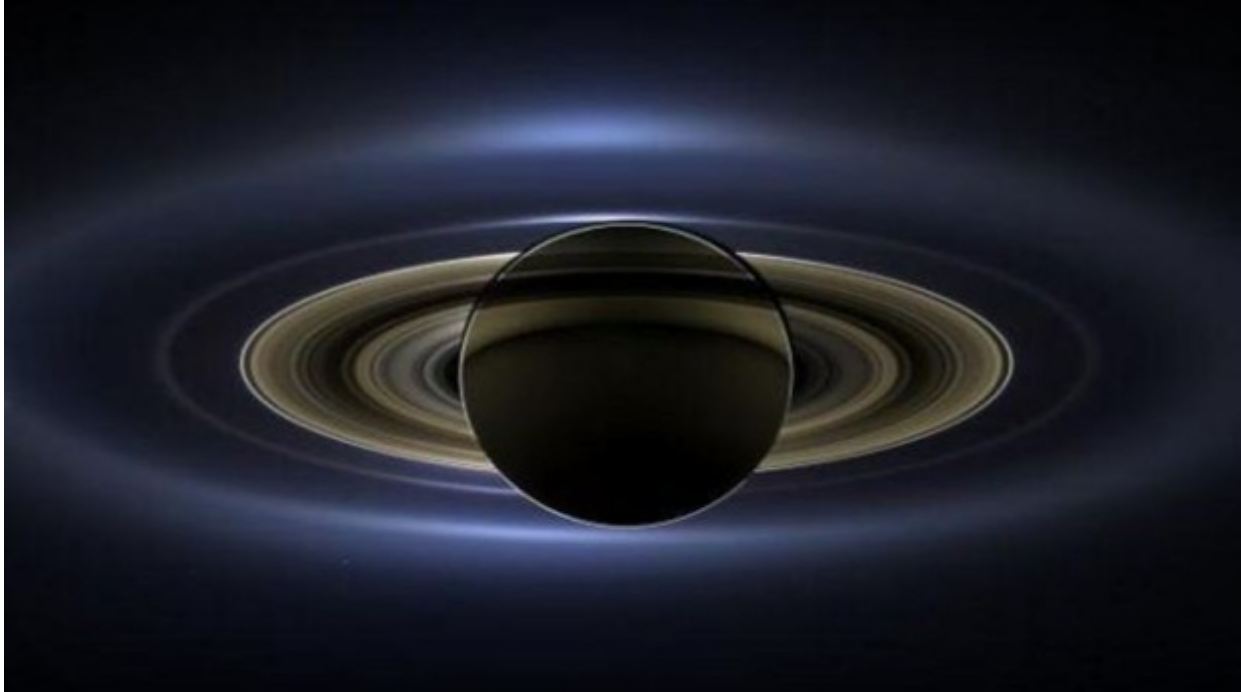

18 Νοεμβρίου 2013

Εντυπωσιακή φωτογραφία του Κρόνου από τη NASA

/ [Επιστήμες, Τέχνες & Πολιτισμός](#)

Δόθηκε στην δημοσιότητα

Οι επιστήμονες χρειάστηκε να επεξεργαστούν περισσότερες από 141 φωτογραφίες για να φτιάξουν την ολοκληρωμένη εικόνα

Ένα εντυπωσιακό στιγμιότυπο του Κρόνου ήρθε στο φως της δημοσιότητας από την NASA.

Μια καινούρια φωτογραφία από την ομάδα του διαστημικού σκάφους Cassini της NASA δόθηκε στην δημοσιότητα. Φαίνεται ο πλανήτης Κρόνος και οι δακτύλιοί

του, την ώρα που φωτίζεται από πίσω από τον ήλιο. Η εικόνα καλύπτει έκταση 651.591 χιλιομέτρων και για την δημιουργία της οι ειδικοί του Cassini επεξεργάστηκαν 141 φωτογραφίες από διάφορες οπτικές γωνίες.

Το Cassini εισήλθε στην τροχιά του Κρόνου στις 19 Ιουνίου.

Πηγή: protothema.gr