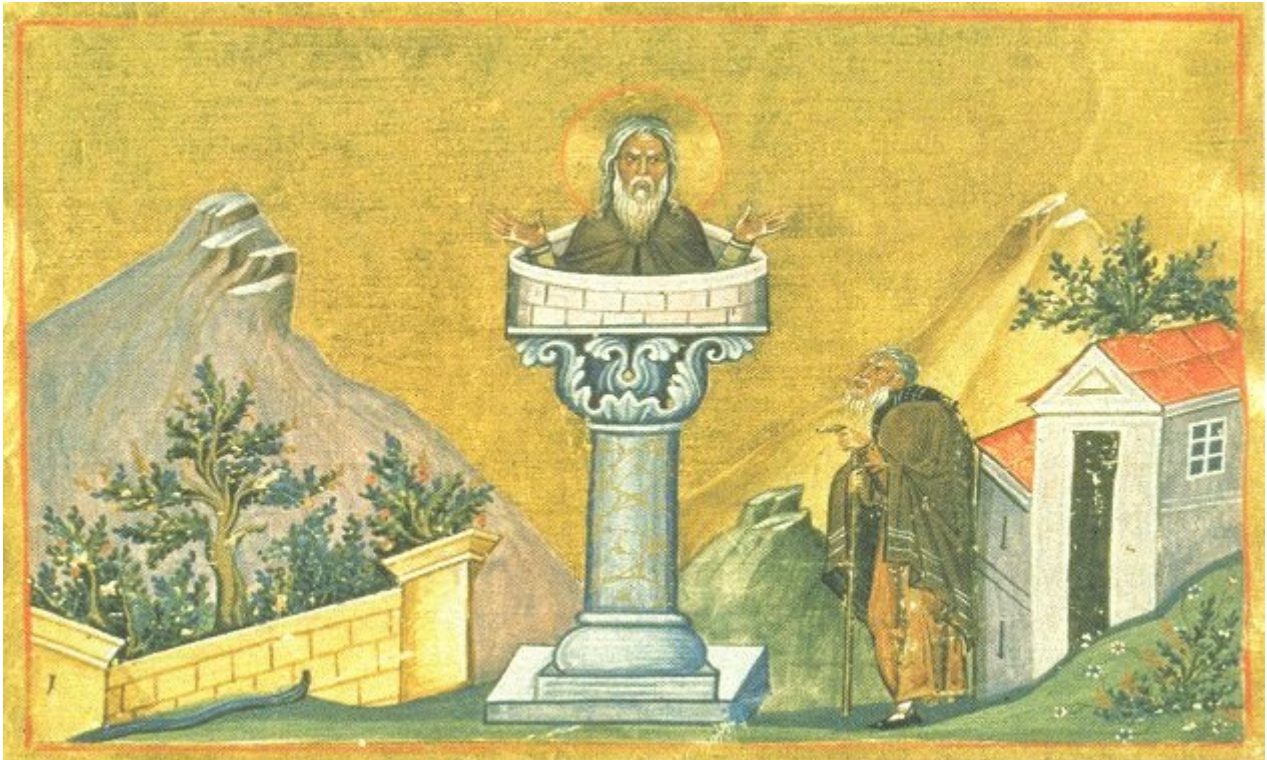

Τα λείψανα του οσ. Συμεών του Στυλίτου

[Ορθοδοξία και Ορθοπραξία](#) / [Ορθόδοξη πίστη](#)

Ο άγιος Συμεών ο Στυλίτης καταγόταν από ένα χωριό που ονομαζόταν Σισάν και βρισκόταν ανάμεσα στη Συρία και την Κιλικία. Εζησε τον 5ο μ.Χ. αιώνα, επί

αυτοκράτορος Μεγάλου Λέοντος και Πατριάρχη Αντιοχείας του Μαρτύριου. Αγάπησε την προσευχή και την άσκηση από τη νεαρή του ηλικία και με τη βοήθεια των πνευματικών του διδασκάλων έφθασε στα υψηλότερα μέτρα της πνευματικής ζωής. [Περισσότερα](#)