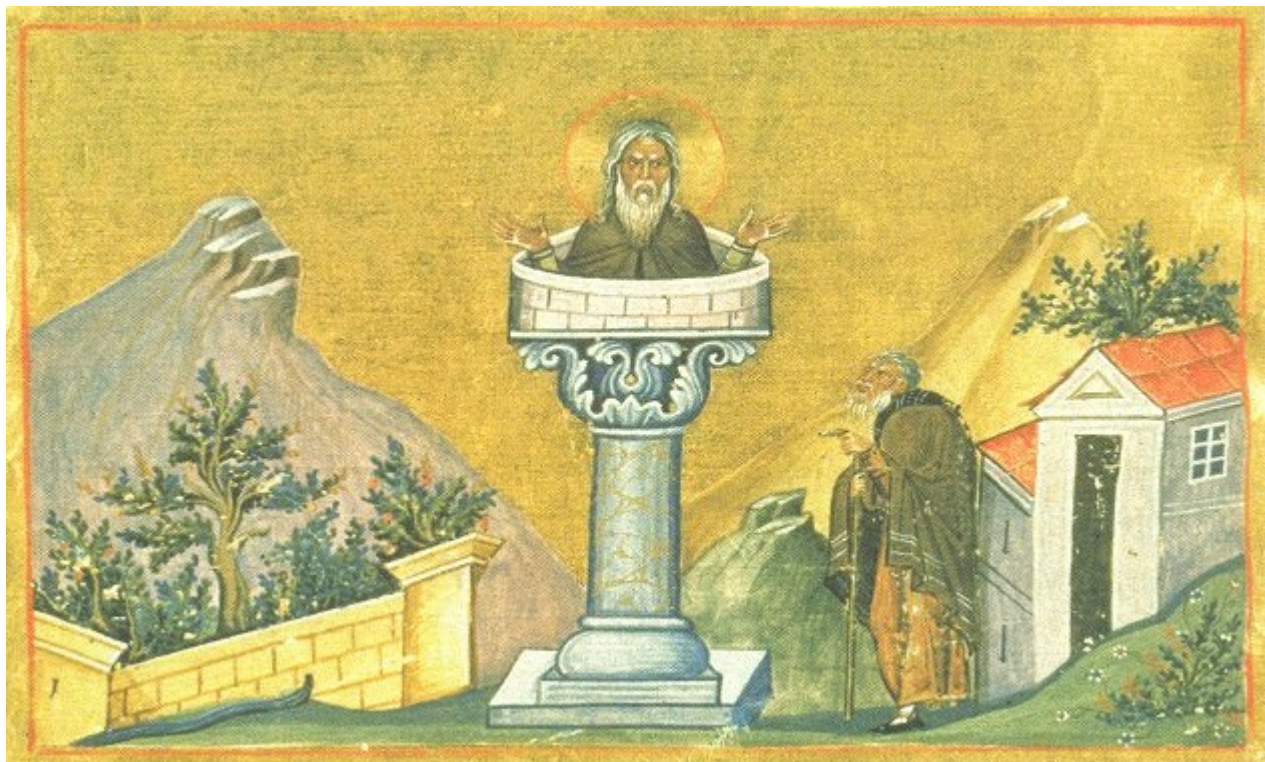

Τα λείψανα του οσ. Συμεών του Στυλίτου

[Ορθοδοξία και Ορθοπραξία](#) / [Ορθόδοξη πίστη](#)

Ο άγιος Συμεών ο Στυλίτης καταγόταν από ένα χωριό που ονομαζόταν Σισάν και βρισκόταν ανάμεσα στη Συρία και την Κιλικία. Εζησε τον 5ο μ.Χ. αιώνα, επί