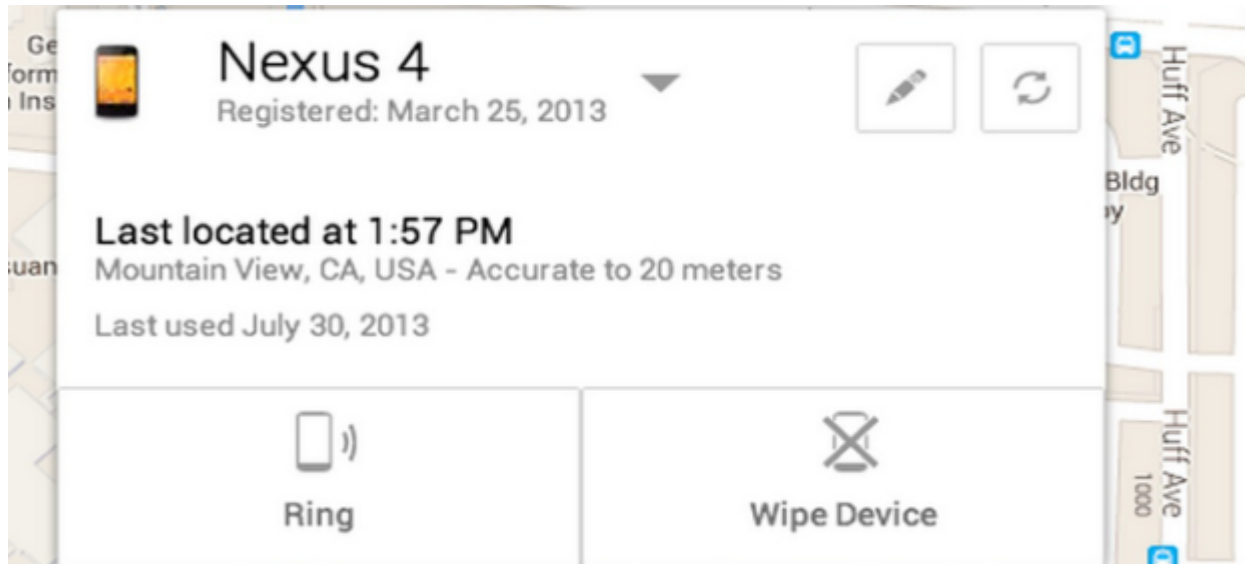

Η Google βρίσκει το κλεμμένο σας smartphone χάρη σε νέα πρωτοποριακή εφαρμογή

/ [Επιστήμες, Τέχνες & Πολιτισμός](#)

Τον εντοπισμό χαμένων ή κλεμμένων κινητών Android, υπόσχεται η Google με τη νέα πρωτοποριακή εφαρμογή Android Device Manager, η οποία κυριολεκτικά «ακολουθεί» το κινητό σας και το ενεργοποιεί από απόσταση.

Συγκεκριμένα, με την εφαρμογή αυτή, ο χρήστης θα μπορεί, μεταξύ άλλων,

να βλέπει κάθε στιγμή την ακριβή τοποθεσία του τηλεφώνου του στον χάρτη, να ενεργοποιεί το κουδούνισμα στη μέγιστη δυνατή ένταση ακόμα και όταν το έχει αθόρυβο, να διαγράφει όλα τα δεδομένα του και πολλά άλλα.

Η εφαρμογή θα κυκλοφορήσει μέσα στις επόμενες εβδομάδες για όλες τις συσκευές με Android 2.2 και άνω, αρκεί ο χρήστης να έχει λογαριασμό Google.