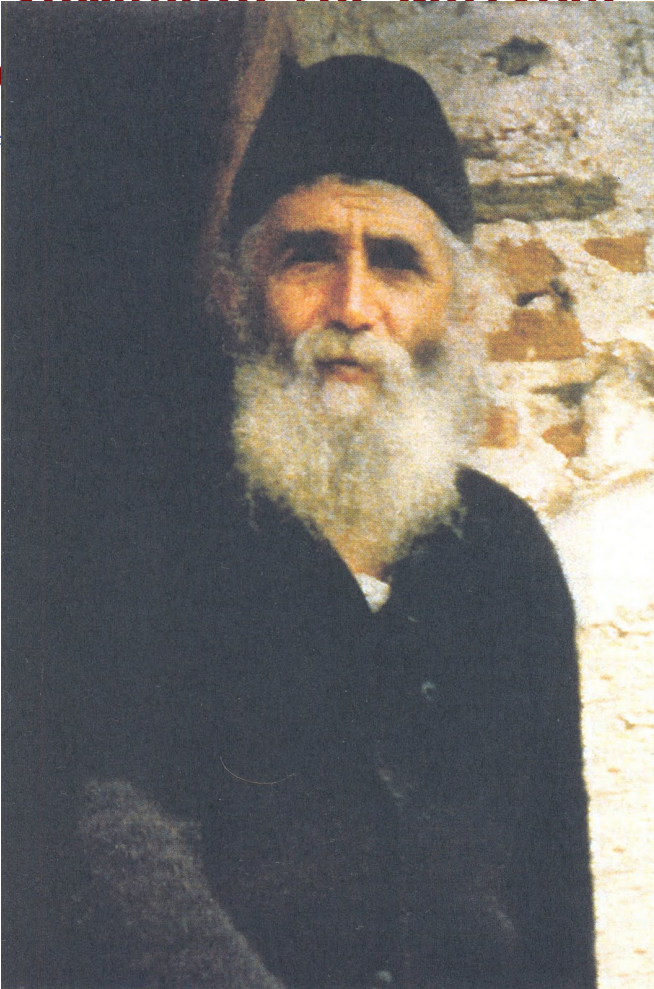

Η εμφάνιση της Μητέρας τού Θεού στο γέροντα

Π

Άγ

ης / Πολυμέσα - Multimedia

Ο γέροντας Παΐσιος ήταν σοβαρά

ασθενής. Τον επισκέφθηκε ο ηγούμενος της Ι.Μ. Κουτλουμουσίου, χτύπησε την πόρτα του, δεν έλαβε απάντηση και την παραβίασε.

Βρήκε τον όσιο γέροντα να κείται κάτωχρος στο κρεβατάκι του. Πάνω στο φτωχικό τραπέζι του βρισκόταν ένα φρέσκο ζεστό πρόσφορο κι ένα τσαμπί κόκκινα σταφύλια... [\(περισσότερα...\)](#)