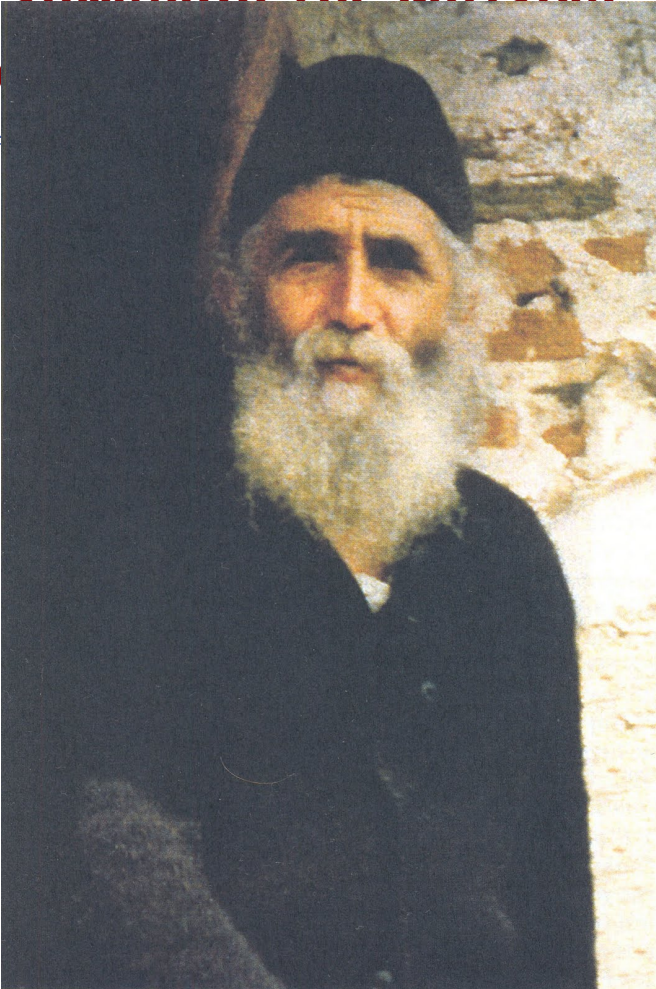

Η εμφάνιση της Μητέρας τού Θεού στο γέροντα

Π

Άγ

ης / Πολυμέσα - Multimedia

Ο γέροντας Παΐσιος ήταν σοβαρά

ασθενής. Τον επισκέφθηκε ο ηγούμενος της Ι.Μ. Κουτλουμουσίου, χτύπησε την πόρτα του, δεν έλαβε απάντηση και την παραβίασε.

Βρήκε τον όσιο γέροντα να κείται κάτωχρος στο κρεβατάκι του. Πάνω στο φτωχικό τραπέζι του βρισκόταν ένα φρέσκο ζεστό πρόσφορο κι ένα τσαμπί κόκκινα σταφύλια... [\(περισσότερα...\)](#)