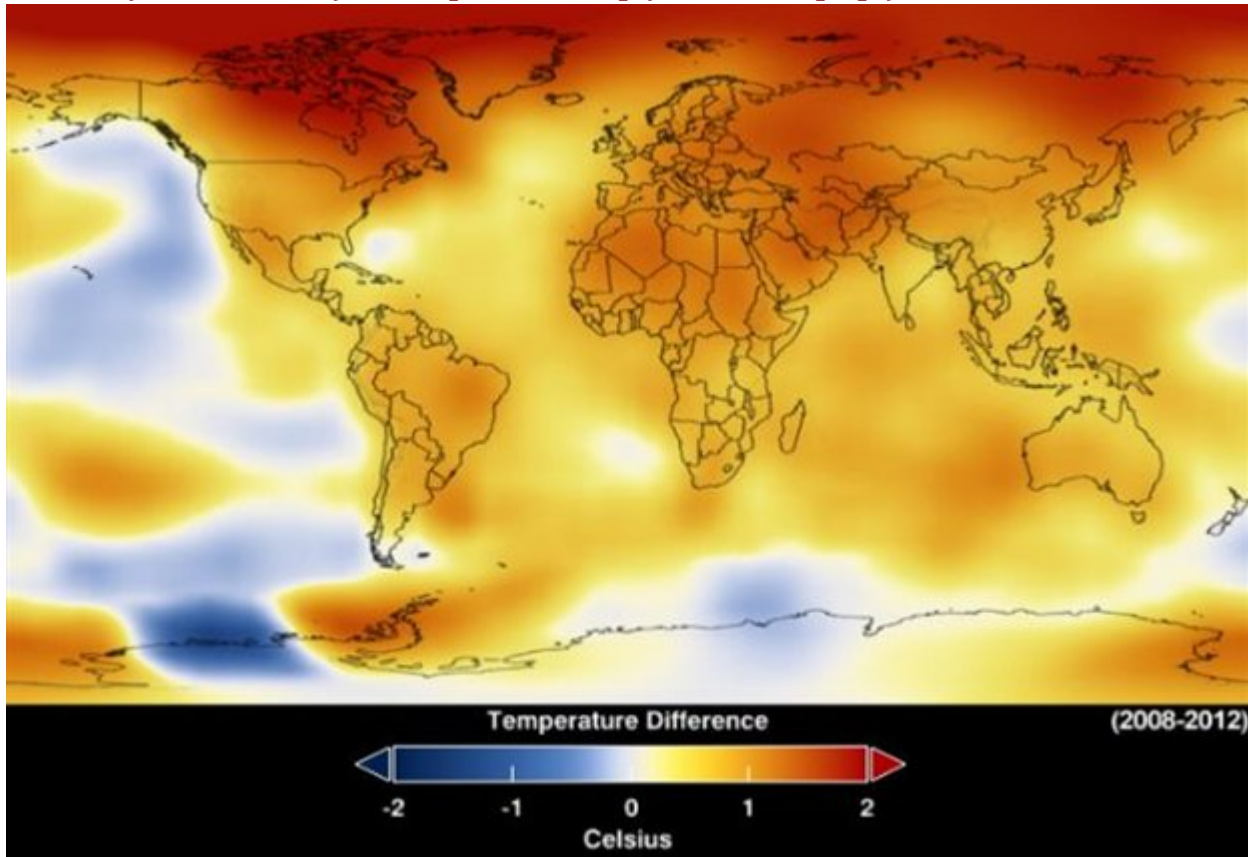

Ένας αιώνας κλιματικής αλλαγής σε 52

Ένα

νέο animation από τη **NASA** καταγράφει την πορεία της κλιματικής αλλαγής από το 1880 μέχρι σήμερα. Η απεικόνιση δείχνει πόσο απείχε η μέση θερμοκρασία για κάθε έτος από το μέσο όρο των θερμοκρασιών το διάστημα 1951-1980, το οποίο χρησιμοποιείται ως βάση για τον προσδιορισμό των αποκλίσεων. ([περισσότερα...](#))