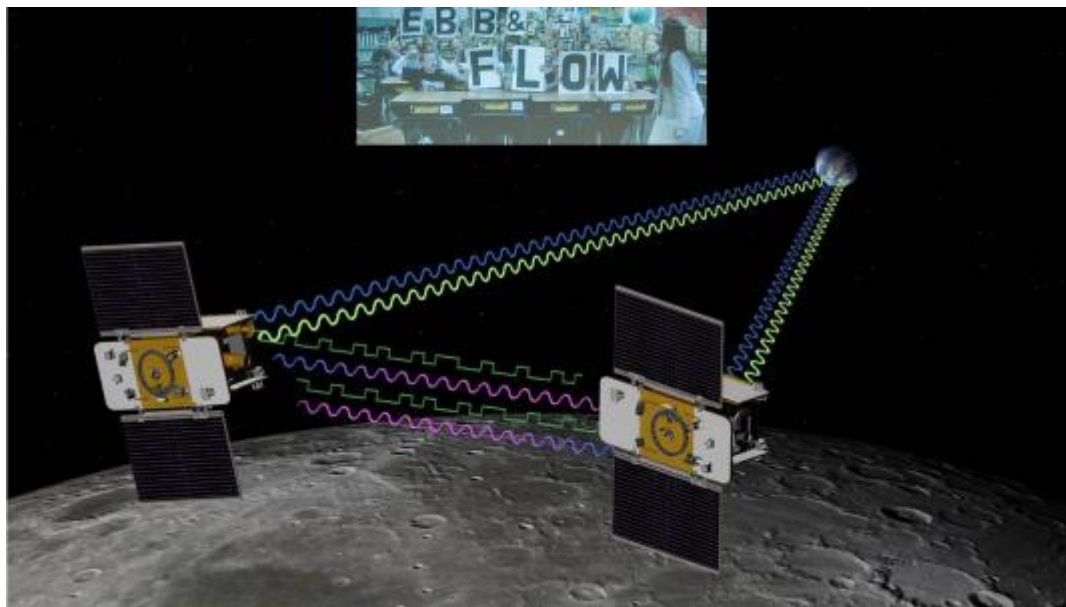

## Δίδυμα σκάφη της NASA «αυτοκτόνησαν» στη Σελήνη

[/ Ειδήσεις και Ανακοινώσεις](#)

Βουτιά αυτοκτονίας πραγματοποίησαν τα δίδυμα σκάφη **Grail** της **NASA**. Αφού ολοκλήρωσαν μια λεπτομερή χαρτογράφηση του βαρυτικού πεδίου της Σελήνης, τα δυο σκάφη αυτοκαταστράφηκαν, προσκρούοντας σε ένα βουνό κοντά στο βόρειο πόλο του φεγγαριού.

*Η αυτοκτονία εξετελέσθη στις 00.28 ώρα Ελλάδας την Τρίτη.*

Οι δύο δορυφόροι, με τις ονομασίες **Ebb** και **Flow**, είχαν σχεδόν εξαντλήσει τα καύσιμά τους και οι φθίνουσες τροχιές τους είχαν πέσει σε ύψος μόλις 23 χιλιομέτρων από την επιφάνεια της Σελήνης. Προκειμένου να αποφευχθεί μια ανεξέλεγκτη κάθοδος τα δυο σκάφη προσέκρουσαν στην επιφάνεια με ταχύτητα 6.051 χιλιόμετρα την ώρα, ή 1,7 χιλιόμετρα το δευτερόλεπτο.